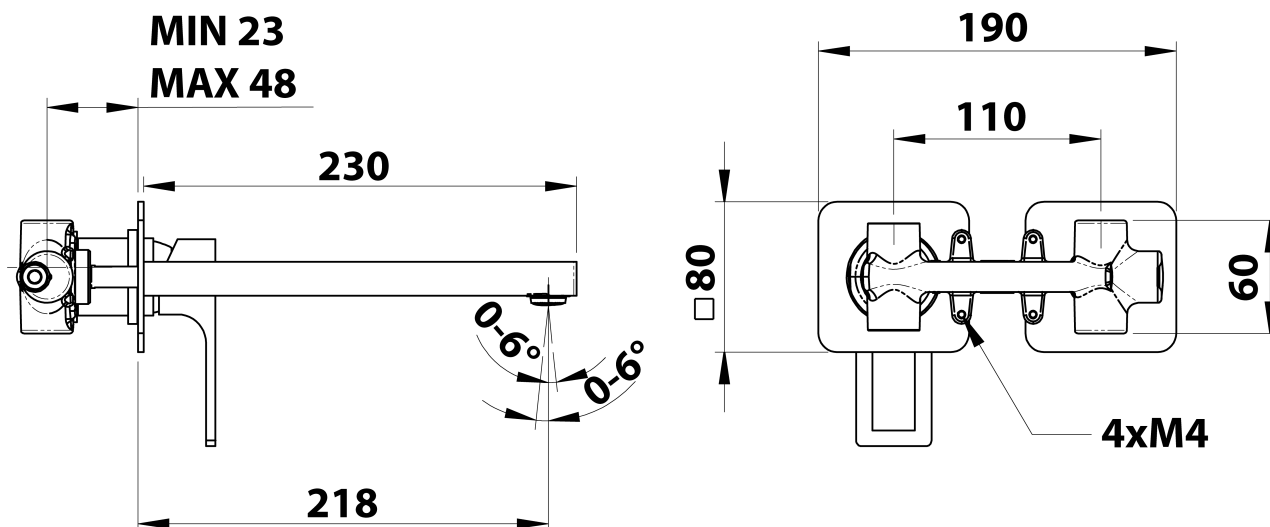

## Rozmiary

Szerokość: 190 mm  
Wysokość: 80 mm  
Głębokość: 218 mm

## Właściwości

Kolor: Chrom  
Materiał: Mosiądz  
Kształt: Kanciaste  
Instalacja: Podtynkowa  
Rodzaj sterowania: Dźwignia  
Średnica głowicy: 35 mm  
Waga / szt.: 3.063 kg  
Opakowanie: 1 szt.  
Gwarancja: 6 lat

## Części zamienne

KEROX ECO zapasowa głowica niska, 35mm (Kod: 2121B2)

KEROX zapasowa głowica niska, 35mm (Kod: 2121B)

FORATA bateria umywalkowa podtynkowa, wylewka  
23cm, chrom

Karta techniczna

**COLD WATER**  
**G1/2"**

**HOT WATER**  
**G1/2"**