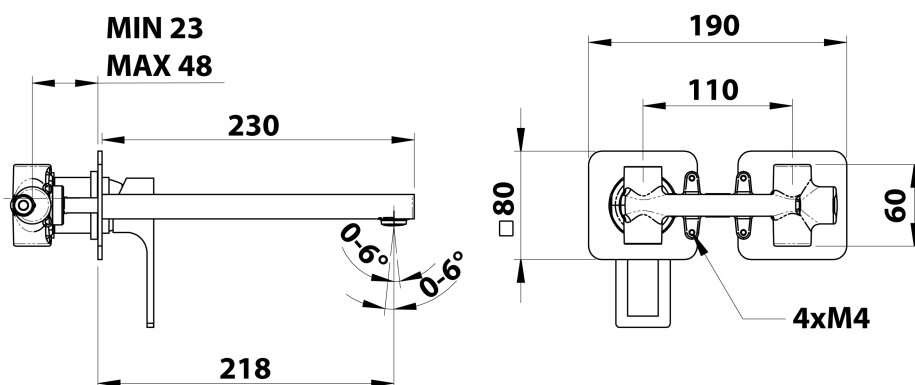

FORATA bateria umywalkowa podtynkowa, wylewka 21,5cm, chrom

Kod: FT118

Rozmiary

Szerokość: 190 mm

Wysokość: 80 mm

Głębokość: 230 mm

Właściwości

Gwarancja: 6 lat

Kolor: Chrom

Materiał: Mosiądz

Karta techniczna

COLD WATER
G1/2"

HOT WATER
G1/2"