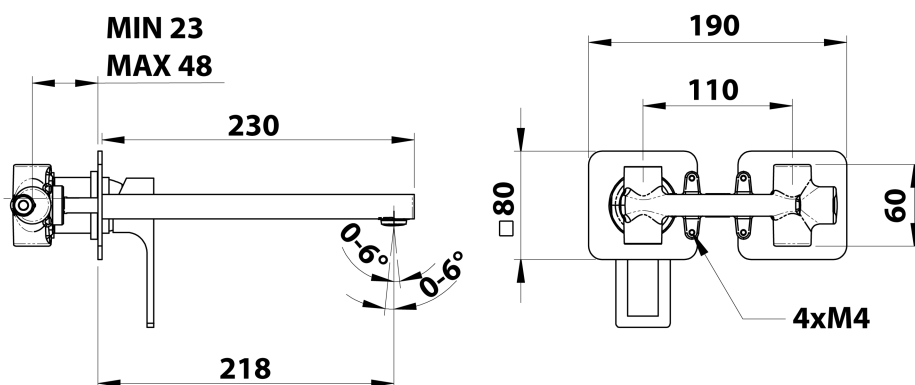

FORATA bateria umywalkowa podtynkowa, wylewka 23cm, chrom

Kod: FT118

Rozmiary

Szerokość: 190 mm

Wysokość: 80 mm

Głębokość: 218 mm

Właściwości

Kolor: Chrom

Materiał: Mosiądz

Gwarancja: 6 lat

Karta techniczna

COLD WATER
G1/2"

HOT WATER
G1/2"