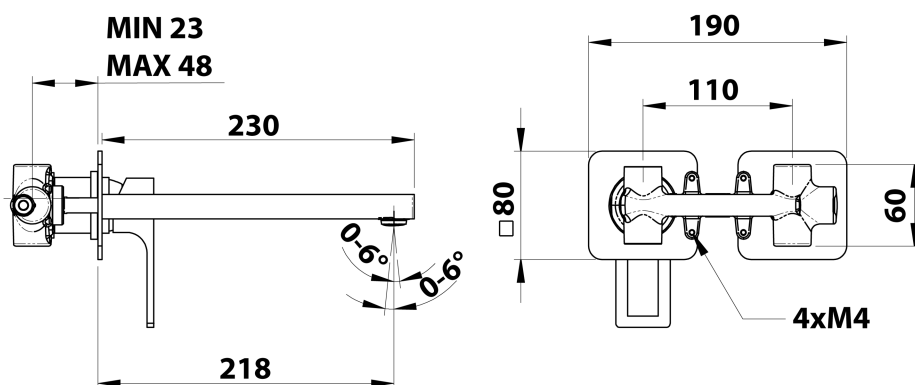

FORATA bateria umywalkowa podtynkowa, wylewka 21,5cm, chrom

Kod: FT118

Rozmiary

Szerokość: 190 mm

Wysokość: 80 mm

Głębokość: 230 mm

Właściwości

Kolor: Chrom

Materiał: Mosiądz

Gwarancja: 6 lat

Karta techniczna

COLD WATER
G1/2"

HOT WATER
G1/2"