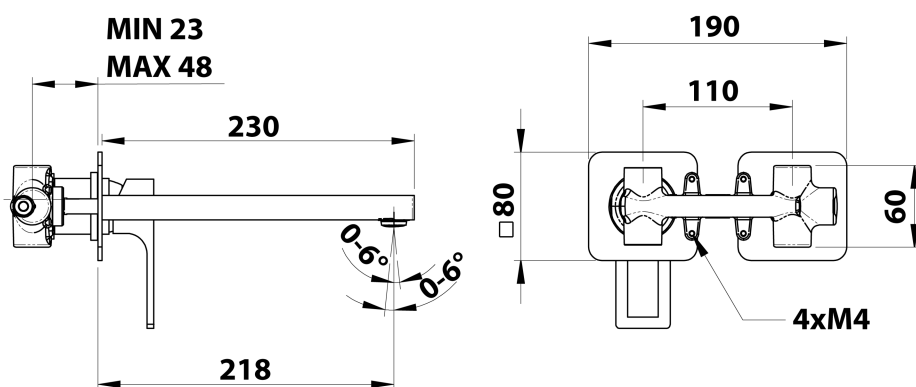

FORATA bateria umywalkowa podtynkowa, wylewka 23cm, chrom

SAPHO

Kod: FT118

Rozmiary

Szerokość: 190 mm

Wysokość: 80 mm

Głębokość: 218 mm

Właściwości

Kolor: Chrom

Materiał: Mosiądz

Gwarancja: 6 lat

Karta techniczna

**COLD WATER
G1/2"**

**HOT WATER
G1/2"**