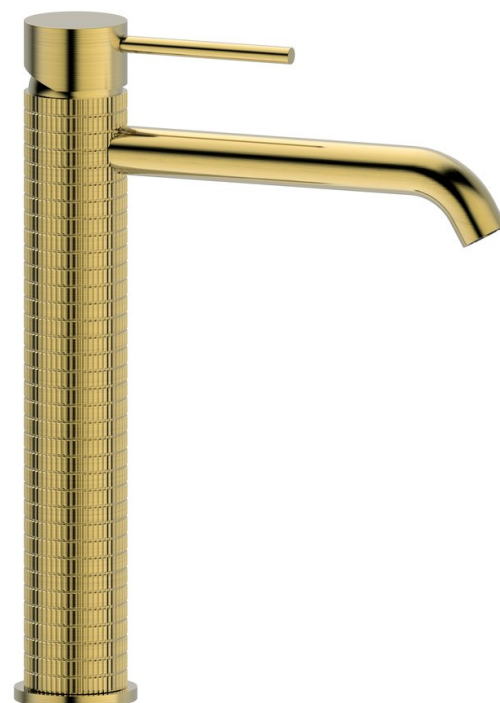

FLAWO bateria umywalkowa wysoka, bez odpływu, złoty szczotkowany

Kod: FR678GB

Podstawowe informacje

Marka: Sapho
Seria: SOLITER

Rozmiary

Szerokość: 42 mm
Wysokość: 279 mm
Głębokość: 180 mm

Właściwości

Kolor: Złoty mat
Materiał: Mosiądz
Kształt: Design
Instalacja: Stojąca
Rodzaj sterowania: Dźwignia
Średnica głowicy: 35 mm
Wysokość wypływu wody: 202 mm
Wyposażenie: Powłoka PVD
Waga / szt.: 1.402 kg
Opakowanie: 1 szt.
Gwarancja: 6 lat

Części zamienne

Głowica zamienna wysoka, 35mm (Kod: JM099)
Perlator M16x1 (Kod: AERWU)

Karta techniczna