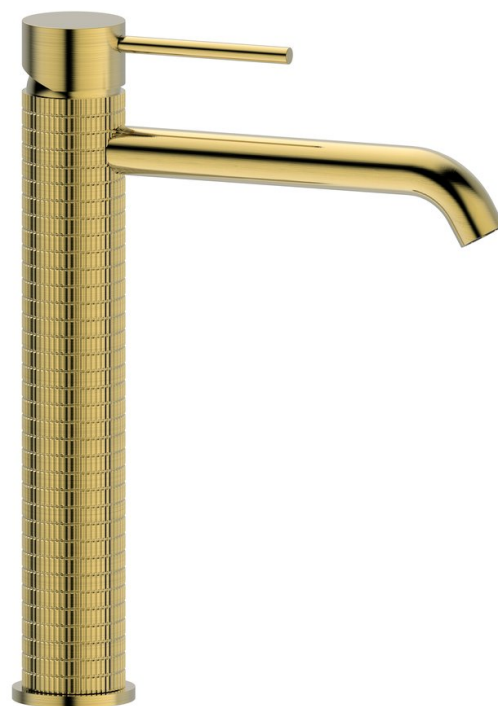

FLAWO bateria umywalkowa wysoka, bez odpływu, złoty szczotkowany

Kod: FR678GB

Podstawowe informacje

Marka: Sapho
Seria: SOLITER

Rozmiary

Szerokość: 42 mm
Wysokość: 279 mm
Głębokość: 180 mm

Właściwości

Kolor: Złoty mat
Materiał: Mosiądz
Kształt: Design
Instalacja: Stojąca
Rodzaj sterowania: Dźwignia
Średnica głowicy: 35 mm
Wysokość wypływu wody: 202 mm
Wyposażenie: Powłoka PVD
Waga / szt.: 1.402 kg
Opakowanie: 1 szt.
Gwarancja: 6 lat

Części zamienne

Głowica zamienna wysoka, 35mm (Kod: JM099)
Perlator M16x1 (Kod: AERWU)

Karta techniczna