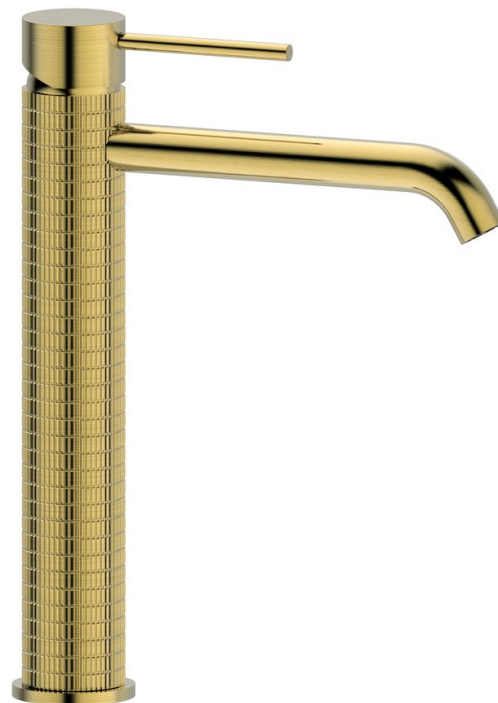

# FLAWO bateria umywalkowa wysoka, bez odpływu, złoty szczotkowany

Kod: FR678GB

## Podstawowe informacje

Marka: Sapho  
Seria: SOLITER

## Rozmiary

Szerokość: 42 mm  
Wysokość: 279 mm  
Głębokość: 180 mm

## Właściwości

Kolor: Złoty mat  
Materiał: Mosiądz  
Kształt: Design  
Instalacja: Stojąca  
Rodzaj sterowania: Dźwignia  
Średnica głowicy: 35 mm  
Wysokość wypływu wody: 202 mm  
Wyposażenie: Powłoka PVD  
Waga / szt.: 1.402 kg  
Opakowanie: 1 szt.  
Gwarancja: 6 lat