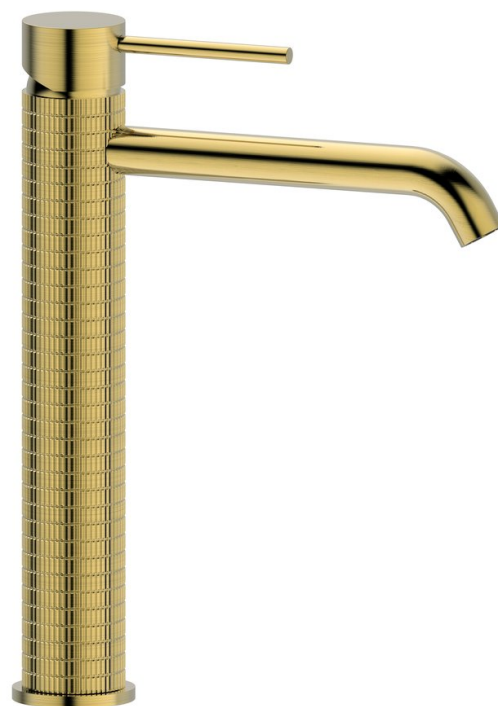

# FLAWO bateria umywalkowa wysoka, bez odpływu, złoty szczotkowany

Kod: FR678GB

## Podstawowe informacje

Marka: Sapho  
Seria: SOLITER

## Rozmiary

Szerokość: 42 mm  
Wysokość: 279 mm  
Głębokość: 180 mm

## Właściwości

Kolor: Złoty mat  
Materiał: Mosiądz  
Kształt: Design  
Instalacja: Stojąca  
Rodzaj sterowania: Dźwignia  
Średnica głowicy: 35 mm  
Wysokość wypływu wody: 202 mm  
Wyposażenie: Powłoka PVD  
Waga / szt.: 1.402 kg  
Opakowanie: 1 szt.  
Gwarancja: 6 lat