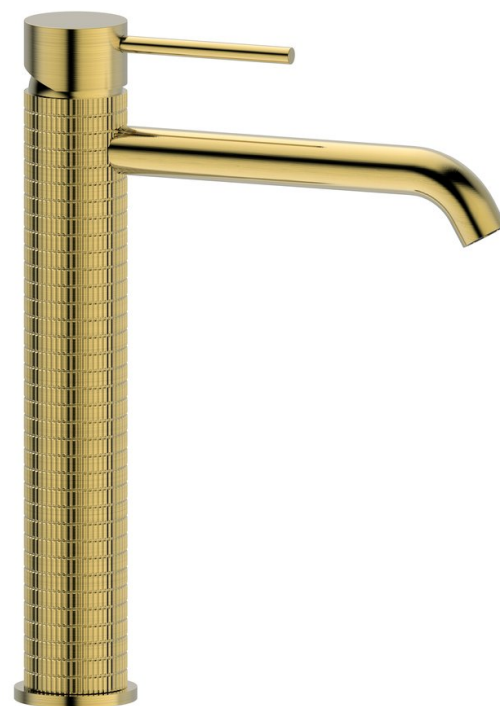

FLAWO bateria umywalkowa wysoka, bez odpływu, złoty szczotkowany

Kod: FR678GB

Podstawowe informacje

Marka: Sapho
Seria: SOLITER

Rozmiary

Szerokość: 42 mm
Wysokość: 279 mm
Głębokość: 180 mm

Właściwości

Kolor: Złoty mat
Materiał: Mosiądz
Kształt: Design
Instalacja: Stojąca
Rodzaj sterowania: Dźwignia
Średnica głowicy: 35 mm
Wysokość wypływu wody: 202 mm
Wyposażenie: Powłoka PVD
Waga / szt.: 1.402 kg
Opakowanie: 1 szt.
Gwarancja: 6 lat

Części zamienne

Głowica zamienna wysoka, 35mm (Kod: JM099)
Perlator M16x1 (Kod: AERWU)

Karta techniczna