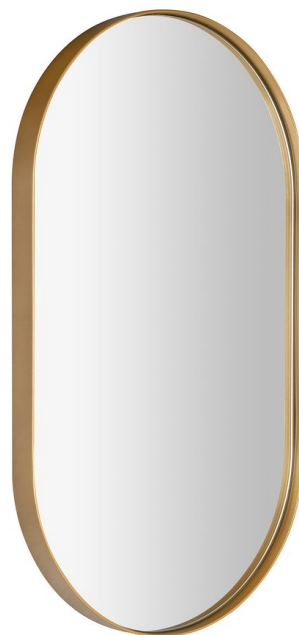

PUNO Owalne lustro w ramie 40x70cm, złoty mat

SAPHO

Kod: ORT470

Rozmiary

Szerokość: 400 mm

Wysokość: 700 mm

Właściwości

Materiał: Stal

Gwarancja: 2 lata