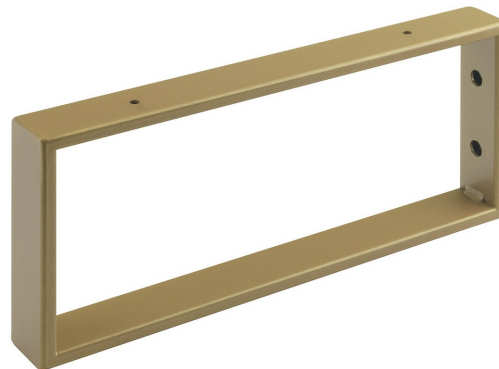

Kod: 30366

**Podstawowe informacje**

Marka: Sapho

**Rozmiary**

Szerokość: 40 mm  
Wysokość: 150 mm  
Głębokość: 350 mm

**Właściwości**

Kolor: Złoty mat  
Materiał: Stal  
Waga / szt.: 1.55 kg  
Opakowanie: 1 szt.  
Gwarancja: 2 lata