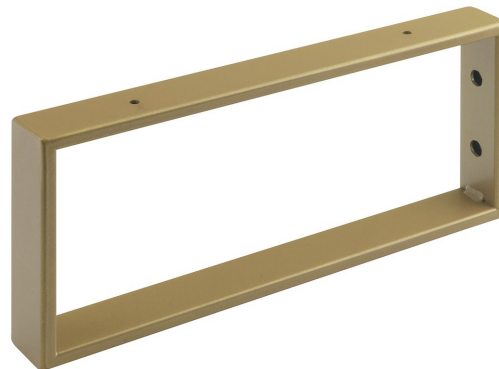

Kod: 30366

Podstawowe informacje

Marka: Sapho

Rozmiary

Szerokość: 40 mm
Wysokość: 150 mm
Głębokość: 350 mm

Właściwości

Kolor: Złoty mat
Materiał: Stal
Waga / szt.: 1.55 kg
Opakowanie: 1 szt.
Gwarancja: 2 lata