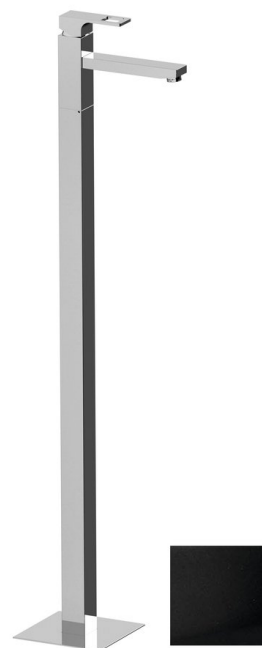

FORATA bateria umywalkowa wolnostojąca, czarny mat

Kod: FT016/15

Rozmiary

Szerokość: 42 mm
 Wysokość: 1030 mm
 Głębokość: 178 mm

Właściwości

Kolor: Czarny mat
 Materiał: Mosiądz
 Gwarancja: 6 lat

Karta techniczna