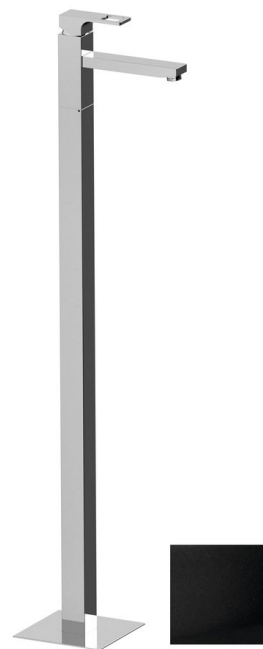

FORATA bateria umywalkowa wolnostojąca, czarny mat

 **SAPHO**

Kod: FT016/15

Rozmiary

Szerokość: 42 mm
Wysokość: 1030 mm
Głębokość: 178 mm

Właściwości

Kolor: Czarny mat
Materiał: Mosiądz
Gwarancja: 6 lat

Karta techniczna