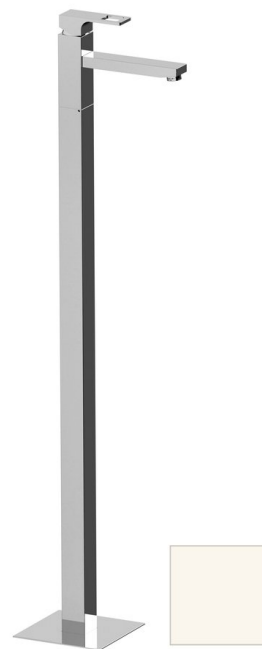

FORATA bateria umywalkowa wolnostojąca, biały mat

 **SAPHO**

Kod: FT016/14

Rozmiary

Szerokość: 42 mm
Wysokość: 1030 mm
Głębokość: 178 mm

Właściwości

Kolor: Biały mat
Materiał: Mosiądz
Gwarancja: 6 lat

Karta techniczna