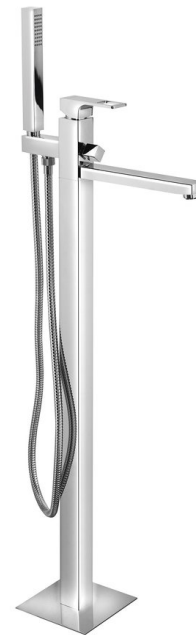

# FORATA bateria wannowa wolnostojąca, chrom

**SAPHO**

Kod: FT021

## Rozmiary

Szerokość: 42 mm  
Wysokość: 927 mm  
Głębokość: 215 mm

## Właściwości

Kolor: Chrom  
Materiał: Mosiądz  
Gwarancja: 6 lat