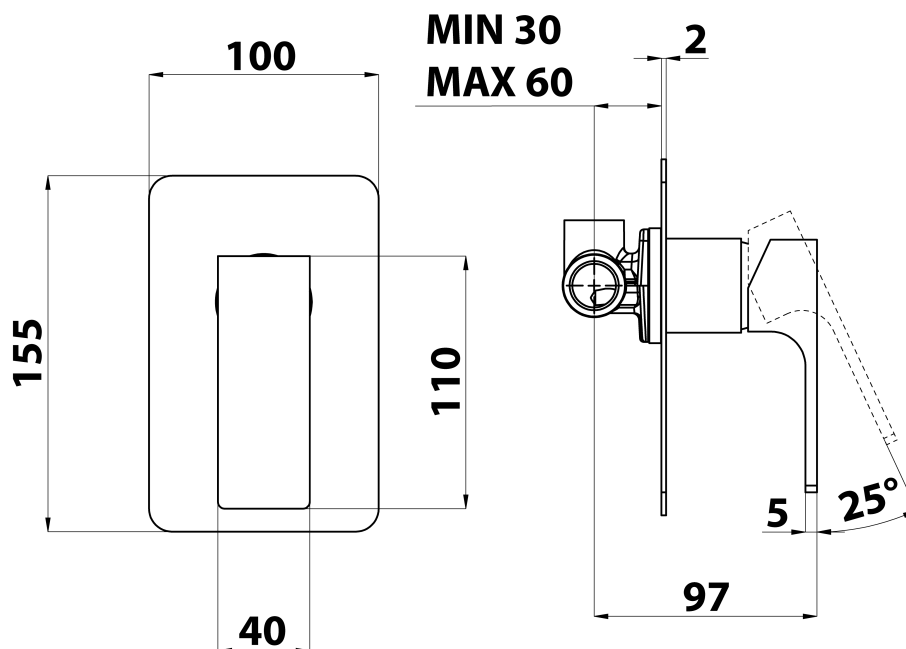

## Rozmiary

Szerokość: 100 mm  
Wysokość: 155 mm

## Właściwości

Kolor: Czarny mat  
Materiał: Mosiądz  
Kształt: Kanciaste  
Instalacja: Podtynkowa  
Rodzaj sterowania: Dźwignia  
Średnica głowicy: 35 mm  
Wyposażenie: 1 funkcyjna  
Waga / szt.: 1.296 kg  
Opakowanie: 1 szt.  
Gwarancja: 6 lat

### Karta techniczna

**SHOWER OUTLET**  
**G1/2"**

**COLD WATER**  
**G1/2"**

**HOT WATER**  
**G1/2"**