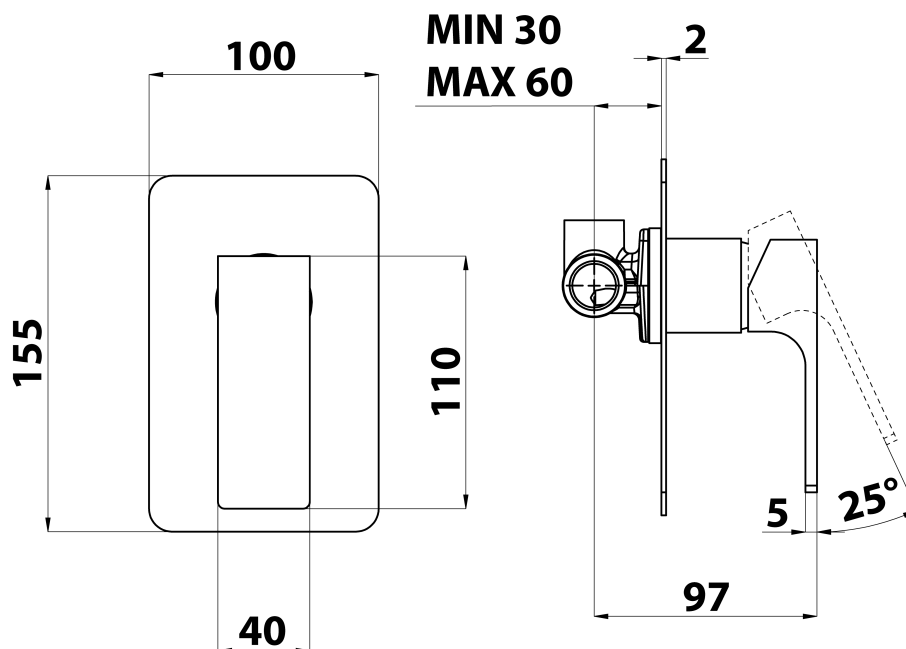

FORATA bateria prysznicowa podtynkowa, 1 wyjście, czarny mat

Kod: FT041/15

Podstawowe informacje

Marka: Sapho
Seria: FORATA

Rozmiary

Szerokość: 100 mm
Wysokość: 155 mm

Właściwości

Kolor: Czarny mat
Materiał: Mosiądz
Kształt: Kanciaste
Instalacja: Podtynkowa
Rodzaj sterowania: Dźwignia
Średnica głowicy: 35 mm
Wyposażenie: 1 funkcyjna
Waga / szt.: 1.296 kg
Opakowanie: 1 szt.
Gwarancja: 6 lat

Części zamienne

KEROX ECO zapasowa głowica niska, 35mm (Kod: 2121B2)
KEROX zapasowa głowica niska, 35mm (Kod: 2121B)

FORATA bateria prysznicowa podtynkowa, 1 wyjście,
czarny mat

 **SAPHO**

Karta techniczna

**SHOWER OUTLET
G1/2"**

**COLD WATER
G1/2"**

**HOT WATER
G1/2"**