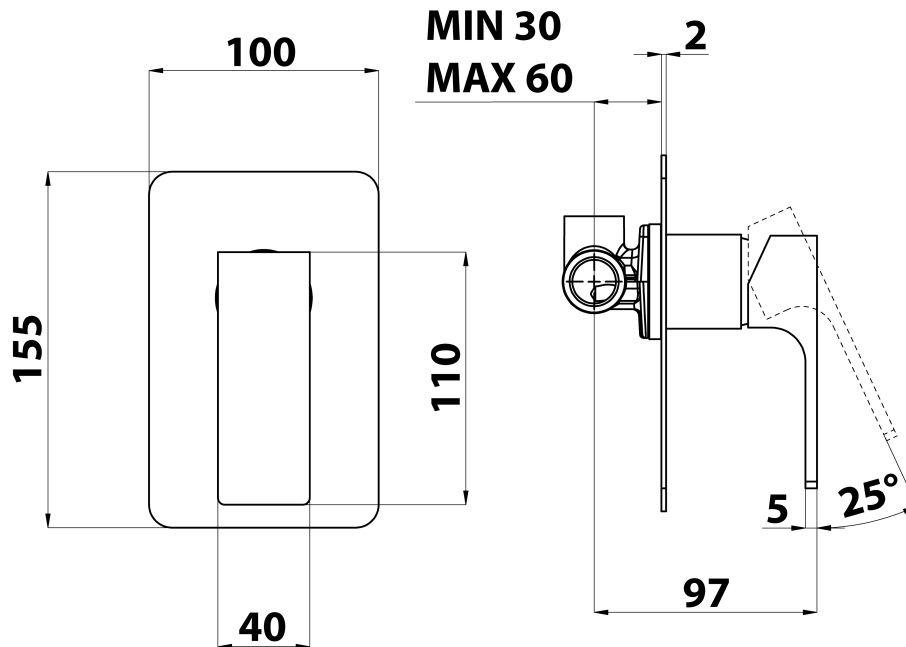

FORATA bateria prysznicowa podtynkowa, 1 wyjście, czarny mat

Kod: FT041/15

Podstawowe informacje

Marka: Sapho
Seria: FORATA

Rozmiary

Szerokość: 100 mm
Wysokość: 155 mm

Właściwości

Kolor: Czarny mat
Materiał: Mosiądz
Kształt: Kanciaste
Instalacja: Podtynkowa
Rodzaj sterowania: Dźwignia
Średnica głowicy: 35 mm
Wyposażenie: 1 funkcyjna
Waga / szt.: 1.296 kg
Opakowanie: 1 szt.
Gwarancja: 6 lat

Części zamienne

KEROX ECO zapasowa głowica niska, 35mm (Kod: 2121B2)
KEROX zapasowa głowica niska, 35mm (Kod: 2121B)

FORATA bateria prysznicowa podtynkowa, 1 wyjście,
czarny mat

 **SAPHO**

Karta techniczna

SHOWER OUTLET
G1/2"

COLD WATER
G1/2"

HOT WATER
G1/2"