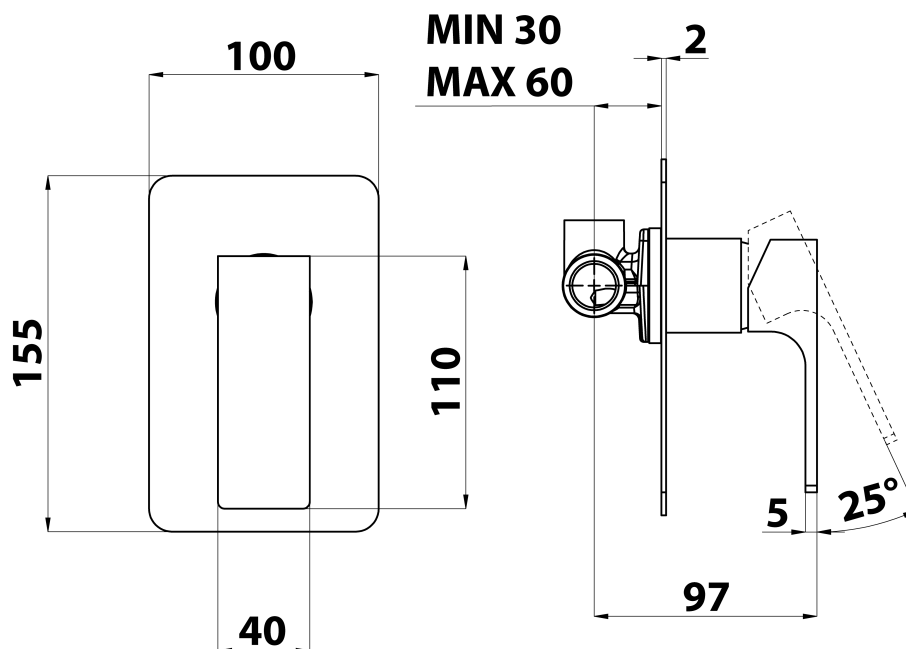

FORATA bateria prysznicowa podtynkowa, 1 wyjście, biały mat

Kod: FT041/14

Podstawowe informacje

Marka: Sapho
Seria: FORATA

Rozmiary

Szerokość: 100 mm
Wysokość: 155 mm

Właściwości

Kolor: Biały mat
Materiał: Mosiądz
Kształt: Kanciaste
Instalacja: Podtynkowa
Rodzaj sterowania: Dźwignia
Średnica głowicy: 35 mm
Wyposażenie: 1 funkcyjna
Waga / szt.: 1.296 kg
Opakowanie: 1 szt.
Gwarancja: 6 lat

Części zamienne

KEROX ECO zapasowa głowica niska, 35mm (Kod: 2121B2)

KEROX zapasowa głowica niska, 35mm (Kod: 2121B)

Karta techniczna

SHOWER OUTLET
G1/2"

COLD WATER
G1/2"

HOT WATER
G1/2"