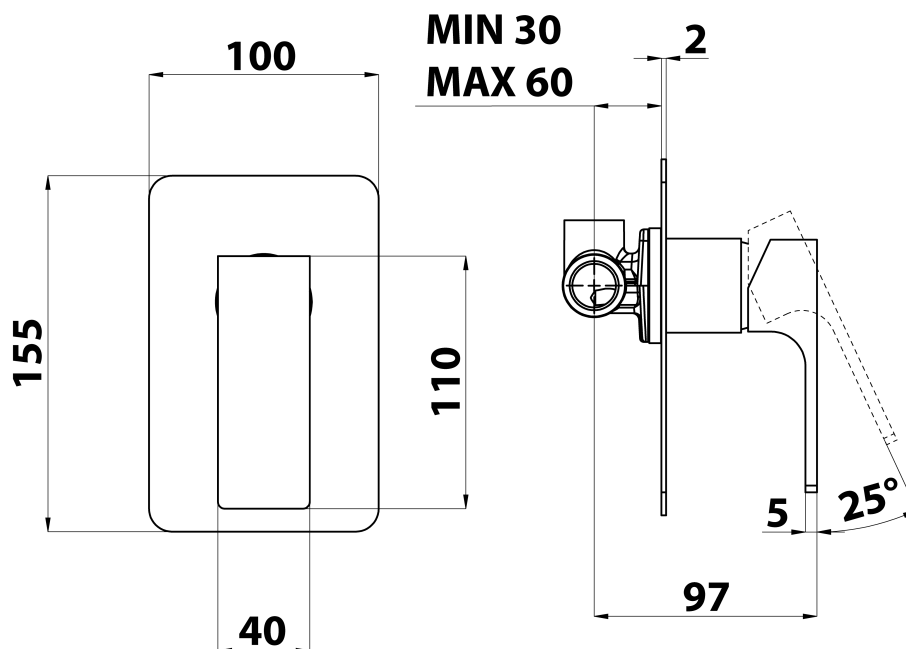

FORATA bateria prysznicowa podtynkowa, 1 wyjście, biały mat

Kod: FT041/14

Podstawowe informacje

Marka: Sapho
Seria: FORATA

Rozmiary

Szerokość: 100 mm
Wysokość: 155 mm

Właściwości

Kolor: Biały mat
Materiał: Mosiądz
Kształt: Kanciaste
Instalacja: Podtynkowa
Rodzaj sterowania: Dźwignia
Średnica głowicy: 35 mm
Wyposażenie: 1 funkcyjna
Waga / szt.: 1.296 kg
Opakowanie: 1 szt.
Gwarancja: 6 lat

Części zamienne

KEROX ECO zapasowa głowica niska, 35mm (Kod: 2121B2)
KEROX zapasowa głowica niska, 35mm (Kod: 2121B)

Karta techniczna

SHOWER OUTLET
G1/2"

COLD WATER
G1/2"

HOT WATER
G1/2"