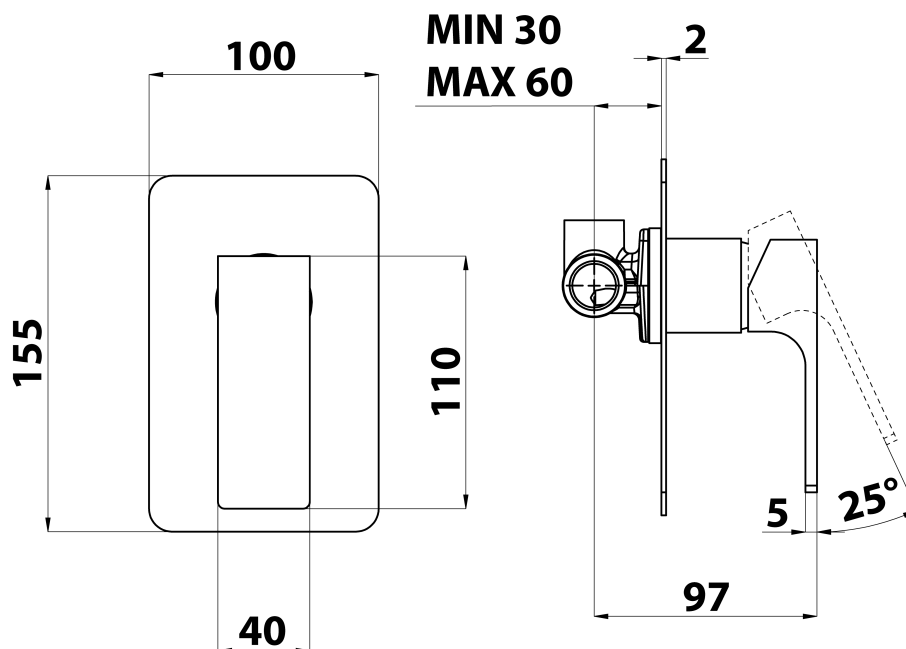

FORATA bateria prysznicowa podtynkowa, 1 wyjście, biały mat

Kod: FT041/14

Podstawowe informacje

Marka: Sapho
Seria: FORATA

Rozmiary

Szerokość: 100 mm
Wysokość: 155 mm

Właściwości

Kolor: Biały mat
Materiał: Mosiądz
Kształt: Kanciaste
Instalacja: Podtynkowa
Rodzaj sterowania: Dźwignia
Średnica głowicy: 35 mm
Wyposażenie: 1 funkcyjna
Waga / szt.: 1.296 kg
Opakowanie: 1 szt.
Gwarancja: 6 lat

Części zamienne

KEROX ECO zapasowa głowica niska, 35mm (Kod: 2121B2)
KEROX zapasowa głowica niska, 35mm (Kod: 2121B)

Karta techniczna

**SHOWER OUTLET
G1/2"**

**COLD WATER
G1/2"**

**HOT WATER
G1/2"**