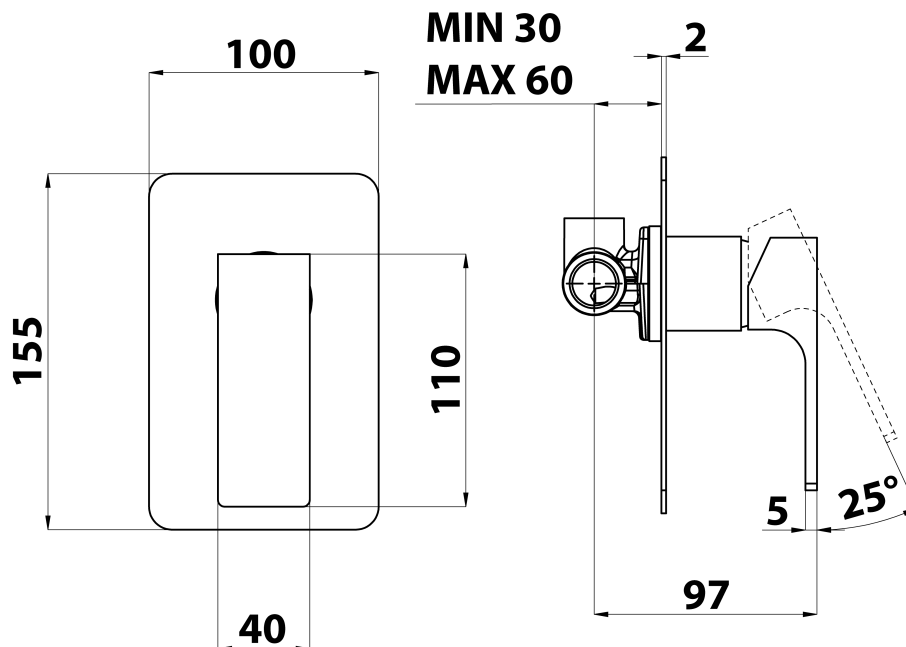

FORATA bateria prysznicowa podtynkowa, 1 wyjście, chrom

 **SAPHO**

Kod: FT041

Podstawowe informacje

Marka: Sapho
Seria: FORATA

Rozmiary

Szerokość: 100 mm
Wysokość: 155 mm

Właściwości

Kolor: Chrom
Materiał: Mosiądz
Kształt: Kanciaste
Instalacja: Podtynkowa
Rodzaj sterowania: Dźwignia
Średnica głowicy: 35 mm
Wyposażenie: 1 funkcyjna
Waga / szt.: 1.296 kg
Opakowanie: 1 szt.
Gwarancja: 6 lat

Części zamienne

KEROX ECO zapasowa głowica niska, 35mm (Kod: 2121B2)
KEROX zapasowa głowica niska, 35mm (Kod: 2121B)

Karta techniczna

SHOWER OUTLET
G1/2"

COLD WATER
G1/2"

HOT WATER
G1/2"