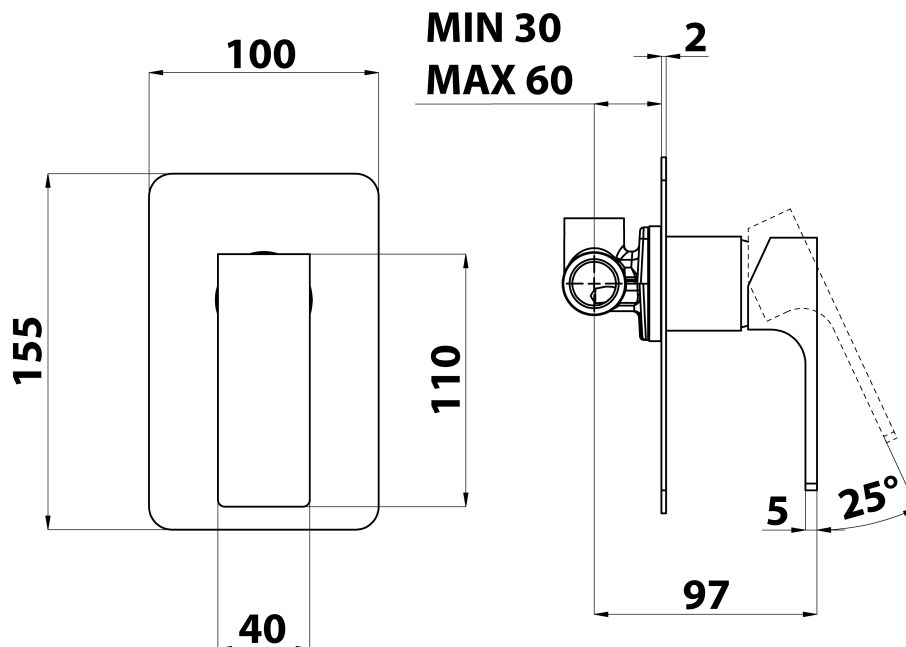

FORATA bateria prysznicowa podtynkowa, 1 wyjście, chrom

 **SAPHO**

Kod: FT041

Podstawowe informacje

Marka: Sapho
Seria: FORATA

Rozmiary

Szerokość: 100 mm
Wysokość: 155 mm

Właściwości

Kolor: Chrom
Materiał: Mosiądz
Kształt: Kanciaste
Instalacja: Podtynkowa
Rodzaj sterowania: Dźwignia
Średnica głowicy: 35 mm
Wyposażenie: 1 funkcyjna
Waga / szt.: 1.296 kg
Opakowanie: 1 szt.
Gwarancja: 6 lat

Części zamienne

KEROX ECO zapasowa głowica niska, 35mm (Kod: 2121B2)
KEROX zapasowa głowica niska, 35mm (Kod: 2121B)

Karta techniczna

**SHOWER OUTLET
G1/2"**

**COLD WATER
G1/2"**

**HOT WATER
G1/2"**