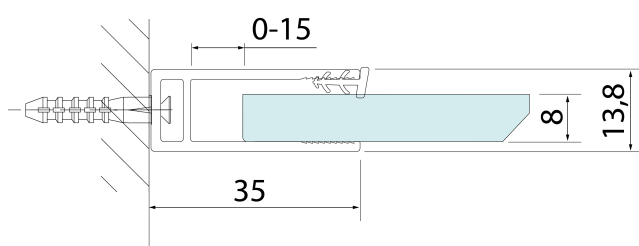

Kod: 750.120.1

Podstawowe informacje

Marka: Bruckner
Seria: SPITZA

Rozmiary

Wysokość: 2000 mm
Głębokość: 1200 mm

Właściwości

Kolor profilu: Chrom - Aluminium polerowane
Kształt: Jednoczęściowa stała
Rodzaj szkła: Szkło czyste
Grubość szkła: 8 mm
Waga / szt.: 52.0 kg
Opakowanie: 1 szt.
Gwarancja: 2 lata

Karta techniczna

detail X

MODEL	A
750.080.1	785-800
750.090.1	885-900
750.100.1	985-1000
750.110.1	1085-1100
750.120.1	1185-1200