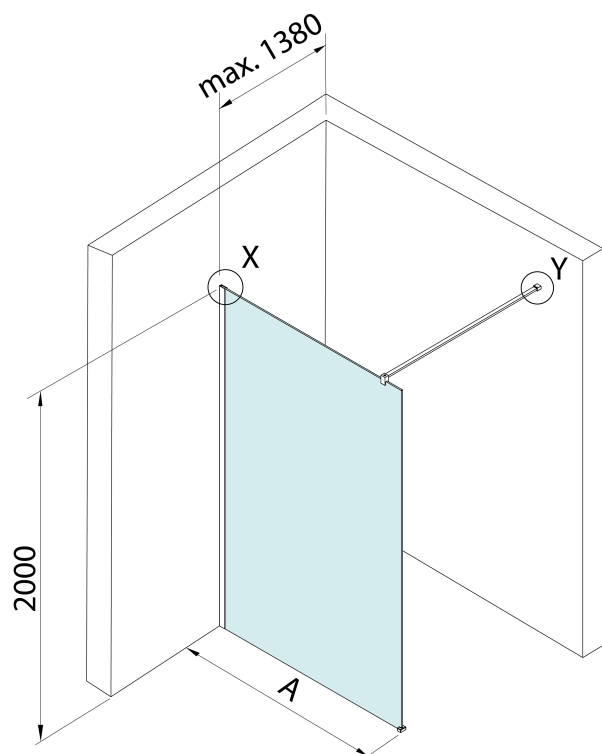

Kod: 750.120.1

Podstawowe informacje

Marka: Bruckner
Seria: SPITZA

Rozmiary

Wysokość: 2000 mm
Głębokość: 1200 mm

Właściwości

Kolor profilu: Chrom - Aluminium polerowane
Kształt: Jednoczęściowa stała
Rodzaj szkła: Szkło czyste
Grubość szkła: 8 mm
Waga / szt.: 52.0 kg
Opakowanie: 1 szt.
Gwarancja: 2 lata

Karta techniczna

detail X

MODEL	A
750.080.1	785-800
750.090.1	885-900
750.100.1	985-1000
750.110.1	1085-1100
750.120.1	1185-1200