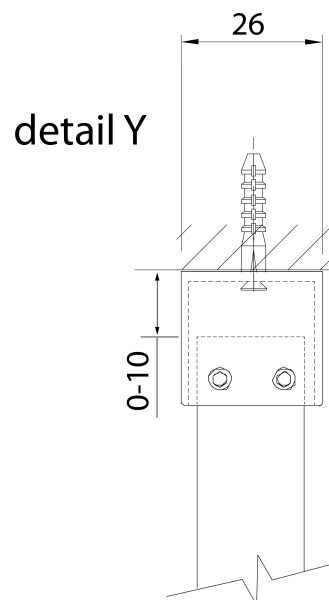

Kod: 750.120.1

Podstawowe informacje

Marka: Bruckner
Seria: SPITZA

Rozmiary

Wysokość: 2000 mm
Głębokość: 1200 mm

Właściwości

Kolor profilu: Chrom - Aluminium polerowane
Kształt: Jednoczęściowa stała
Rodzaj szkła: Szkło czyste
Grubość szkła: 8 mm
Waga / szt.: 52.0 kg
Opakowanie: 1 szt.
Gwarancja: 2 lata

Karta techniczna

detail X

MODEL	A
750.080.1	785-800
750.090.1	885-900
750.100.1	985-1000
750.110.1	1085-1100
750.120.1	1185-1200