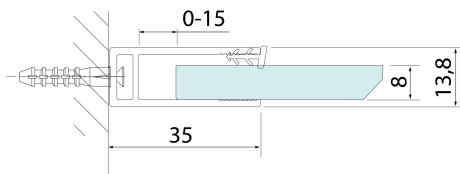

SPITZA kabina prysznicowa WALK-IN, 1200mm

Kod: 750.120.1

Rozmiary

Wysokość: 2000 mm

Głębokość: 1200 mm

Właściwości

Gwarancja: 2 lata

Karta techniczna

detail X

MODEL	A
750.080.1	785-800
750.090.1	885-900
750.100.1	985-1000
750.110.1	1085-1100
750.120.1	1185-1200