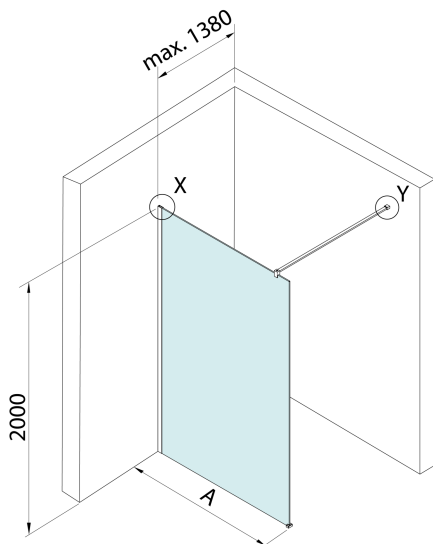

SPITZA kabina prysznicowa WALK-IN, 1200mm

Kod: 750.120.1

Rozmiary

Wysokość: 2000 mm

Głębokość: 1200 mm

Właściwości

Gwarancja: 2 lata

Karta techniczna

detail X

MODEL	A
750.080.1	785-800
750.090.1	885-900
750.100.1	985-1000
750.110.1	1085-1100
750.120.1	1185-1200