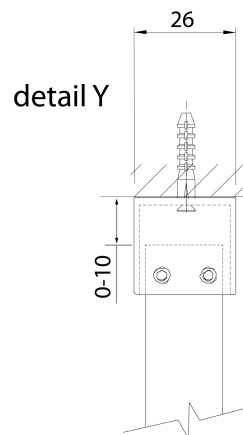

SPITZA kabina prysznicowa WALK-IN, 1200mm

Kod: 750.120.1

Rozmiary

Wysokość: 2000 mm

Głębokość: 1200 mm

Właściwości

Gwarancja: 2 lata

Karta techniczna

detail X

MODEL	A
750.080.1	785-800
750.090.1	885-900
750.100.1	985-1000
750.110.1	1085-1100
750.120.1	1185-1200