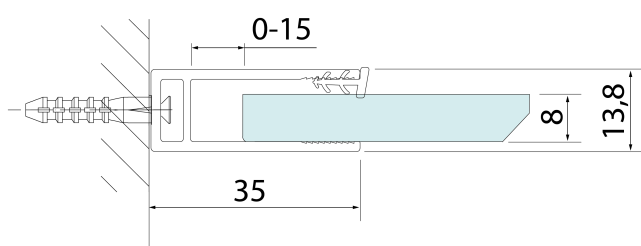

Kod: 750.110.1

Podstawowe informacje

Marka: Bruckner
Seria: SPITZA

Rozmiary

Wysokość: 2000 mm
Głębokość: 1100 mm

Właściwości

Kolor profilu: Chrom - Aluminium polerowane
Kształt: Jednoczęściowa stała
Rodzaj szkła: Szkło czyste
Grubość szkła: 8 mm
Waga / szt.: 47.4 kg
Opakowanie: 1 szt.
Gwarancja: 2 lata

Karta techniczna

detail X

MODEL	A
750.080.1	785-800
750.090.1	885-900
750.100.1	985-1000
750.110.1	1085-1100
750.120.1	1185-1200