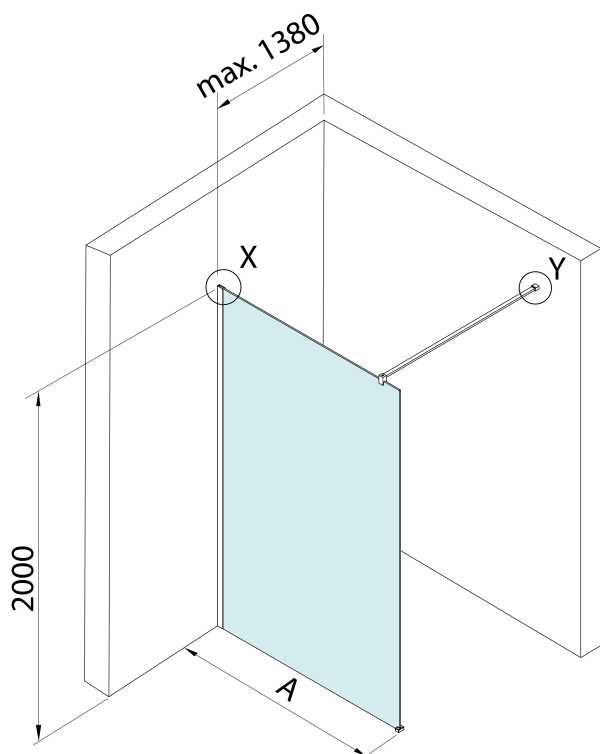

Kod: 750.110.1

Podstawowe informacje

Marka: Bruckner
Seria: SPITZA

Rozmiary

Wysokość: 2000 mm
Głębokość: 1100 mm

Właściwości

Kolor profilu: Chrom - Aluminium polerowane
Kształt: Jednoczęściowa stała
Rodzaj szkła: Szkło czyste
Grubość szkła: 8 mm
Waga / szt.: 47.4 kg
Opakowanie: 1 szt.
Gwarancja: 2 lata

Karta techniczna

detail X

MODEL	A
750.080.1	785-800
750.090.1	885-900
750.100.1	985-1000
750.110.1	1085-1100
750.120.1	1185-1200