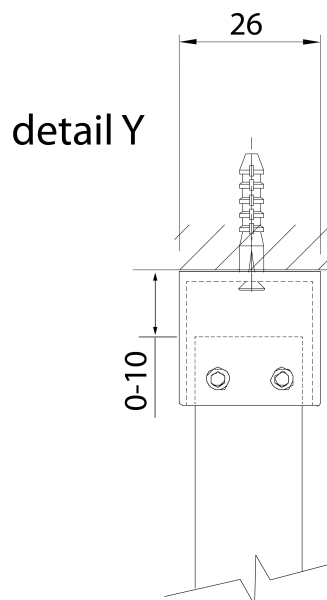

Kod: 750.110.1

Podstawowe informacje

Marka: Bruckner
Seria: SPITZA

Rozmiary

Wysokość: 2000 mm
Głębokość: 1100 mm

Właściwości

Kolor profilu: Chrom - Aluminium polerowane
Kształt: Jednoczęściowa stała
Rodzaj szkła: Szkło czyste
Grubość szkła: 8 mm
Waga / szt.: 47.4 kg
Opakowanie: 1 szt.
Gwarancja: 2 lata

Karta techniczna

detail X

MODEL	A
750.080.1	785-800
750.090.1	885-900
750.100.1	985-1000
750.110.1	1085-1100
750.120.1	1185-1200