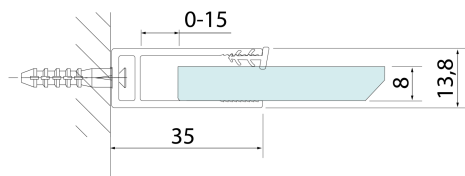

SPITZA kabina prysznicowa WALK-IN, 1100mm

BRUCKNER

Kod: 750.110.1

Rozmiary

Wysokość: 2000 mm

Głębokość: 1100 mm

Właściwości

Gwarancja: 2 lata

Karta techniczna

detail Y

detail X

MODEL	A
750.080.1	785-800
750.090.1	885-900
750.100.1	985-1000
750.110.1	1085-1100
750.120.1	1185-1200