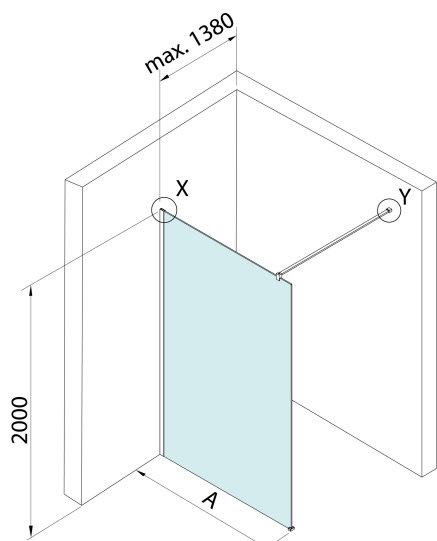

SPITZA kabina prysznicowa WALK-IN, 1100mm

BRUCKNER

Kod: 750.110.1

Rozmiary

Wysokość: 2000 mm

Głębokość: 1100 mm

Właściwości

Gwarancja: 2 lata

Karta techniczna

detail Y

detail X

MODEL	A
750.080.1	785-800
750.090.1	885-900
750.100.1	985-1000
750.110.1	1085-1100
750.120.1	1185-1200