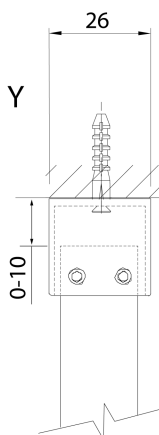

SPITZA kabina prysznicowa WALK-IN, 1100mm

BRUCKNER

Kod: 750.110.1

Rozmiary

Wysokość: 2000 mm

Głębokość: 1100 mm

Właściwości

Gwarancja: 2 lata

Karta techniczna

detail Y

detail X

MODEL	A
750.080.1	785-800
750.090.1	885-900
750.100.1	985-1000
750.110.1	1085-1100
750.120.1	1185-1200