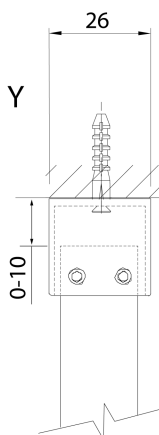

SPITZA kabina prysznicowa WALK-IN, 1000mm

BRUCKNER

Kod: 750.100.1

Rozmiary

Wysokość: 2000 mm

Głębokość: 1000 mm

Właściwości

Gwarancja: 2 lata

Karta techniczna

detail Y

detail X

MODEL	A
750.080.1	785-800
750.090.1	885-900
750.100.1	985-1000
750.110.1	1085-1100
750.120.1	1185-1200