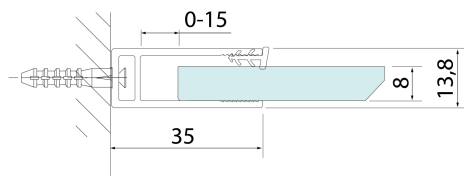

SPITZA kabina prysznicowa WALK-IN, 1000mm

BRUCKNER

Kod: 750.100.1

Rozmiary

Wysokość: 2000 mm

Głębokość: 1000 mm

Właściwości

Gwarancja: 2 lata

Karta techniczna

detail Y

detail X

MODEL	A
750.080.1	785-800
750.090.1	885-900
750.100.1	985-1000
750.110.1	1085-1100
750.120.1	1185-1200