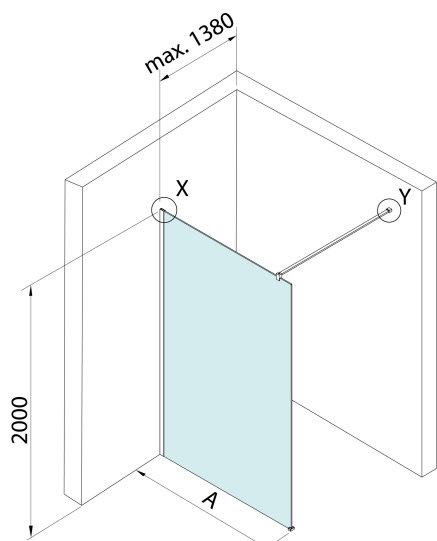

SPITZA kabina prysznicowa WALK-IN, 1000mm

BRUCKNER

Kod: 750.100.1

Rozmiary

Wysokość: 2000 mm

Głębokość: 1000 mm

Właściwości

Gwarancja: 2 lata

Karta techniczna

detail Y

detail X

MODEL	A
750.080.1	785-800
750.090.1	885-900
750.100.1	985-1000
750.110.1	1085-1100
750.120.1	1185-1200