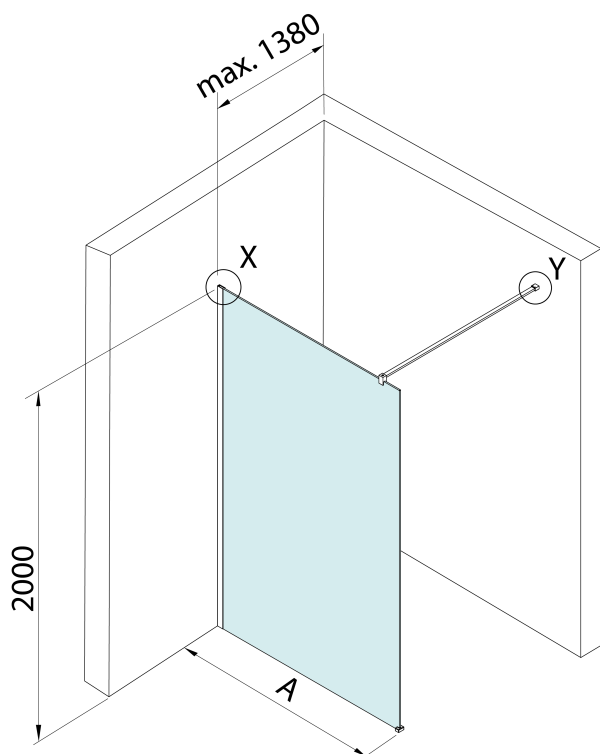

SPITZA kabina prysznicowa WALK-IN, 900mm

BRUCKNER

Kod: 750.090.1

Podstawowe informacje

Marka: Bruckner

Seria: SPITZA

Rozmiary

Wysokość: 2000 mm

Głębokość: 900 mm

Właściwości

Kolor profilu: Chrom - Aluminium polerowane

Kształt: Jednoczęściowa stała

Rodzaj szkła: Szkło czyste

Grubość szkła: 8 mm

Waga / szt.: 38.7 kg

Opakowanie: 1 szt.

Gwarancja: 2 lata

Karta techniczna

detail X

MODEL	A
750.080.1	785-800
750.090.1	885-900
750.100.1	985-1000
750.110.1	1085-1100
750.120.1	1185-1200