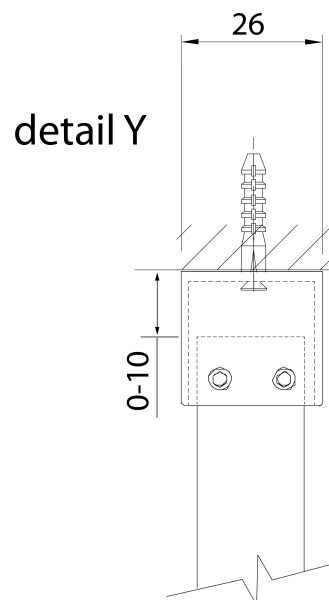

Głębokość: 900 mm

Właściwości

Kolor profilu: Chrom - Aluminium polerowane

Kształt: Jednoczęściowa stała

Rodzaj szkła: Szkło czyste

Grubość szkła: 8 mm

Waga / szt.: 38.7 kg

Opakowanie: 1 szt.

Gwarancja: 2 lata

Karta techniczna

detail X

MODEL	A
750.080.1	785-800
750.090.1	885-900
750.100.1	985-1000
750.110.1	1085-1100
750.120.1	1185-1200