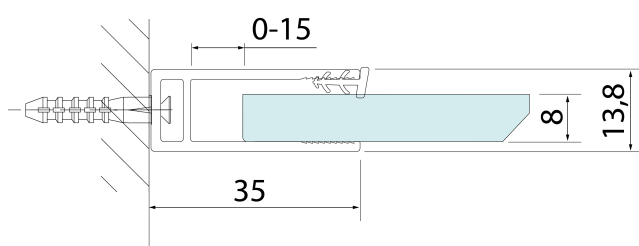

SPITZA kabina prysznicowa WALK-IN, 900mm

BRUCKNER

Kod: 750.090.1

Podstawowe informacje

Marka: Bruckner

Seria: SPITZA

Rozmiary

Wysokość: 2000 mm

Głębokość: 900 mm

Właściwości

Kolor profilu: Chrom - Aluminium polerowane

Kształt: Jednoczęściowa stała

Rodzaj szkła: Szkło czyste

Grubość szkła: 8 mm

Waga / szt.: 38.7 kg

Opakowanie: 1 szt.

Gwarancja: 2 lata

Karta techniczna

detail X

MODEL	A
750.080.1	785-800
750.090.1	885-900
750.100.1	985-1000
750.110.1	1085-1100
750.120.1	1185-1200