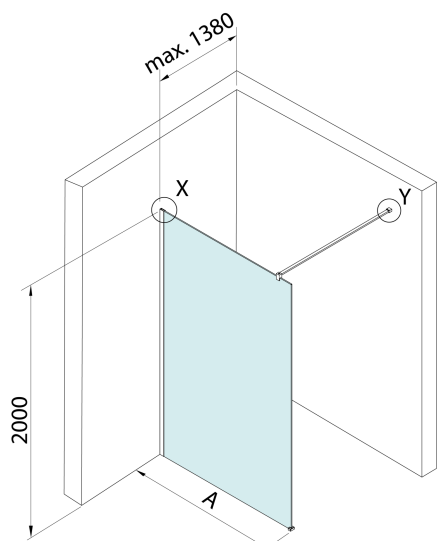

SPITZA kabina prysznicowa WALK-IN, 900mm

BRUCKNER

Kod: 750.090.1

Rozmiary

Wysokość: 2000 mm

Głębokość: 900 mm

Właściwości

Gwarancja: 2 lata

Karta techniczna

detail Y

detail X

MODEL	A
750.080.1	785-800
750.090.1	885-900
750.100.1	985-1000
750.110.1	1085-1100
750.120.1	1185-1200