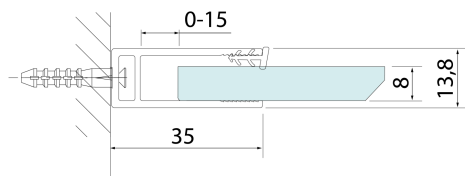

SPITZA kabina prysznicowa WALK-IN, 900mm

BRUCKNER

Kod: 750.090.1

Rozmiary

Wysokość: 2000 mm

Głębokość: 900 mm

Właściwości

Gwarancja: 2 lata

Karta techniczna

detail Y

detail X

MODEL	A
750.080.1	785-800
750.090.1	885-900
750.100.1	985-1000
750.110.1	1085-1100
750.120.1	1185-1200