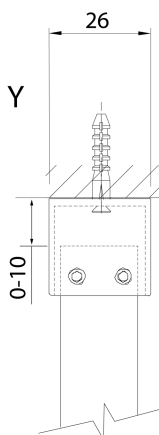

SPITZA kabina prysznicowa WALK-IN, 900mm

BRUCKNER

Kod: 750.090.1

Rozmiary

Wysokość: 2000 mm

Głębokość: 900 mm

Właściwości

Gwarancja: 2 lata

Karta techniczna

detail Y

detail X

MODEL	A
750.080.1	785-800
750.090.1	885-900
750.100.1	985-1000
750.110.1	1085-1100
750.120.1	1185-1200