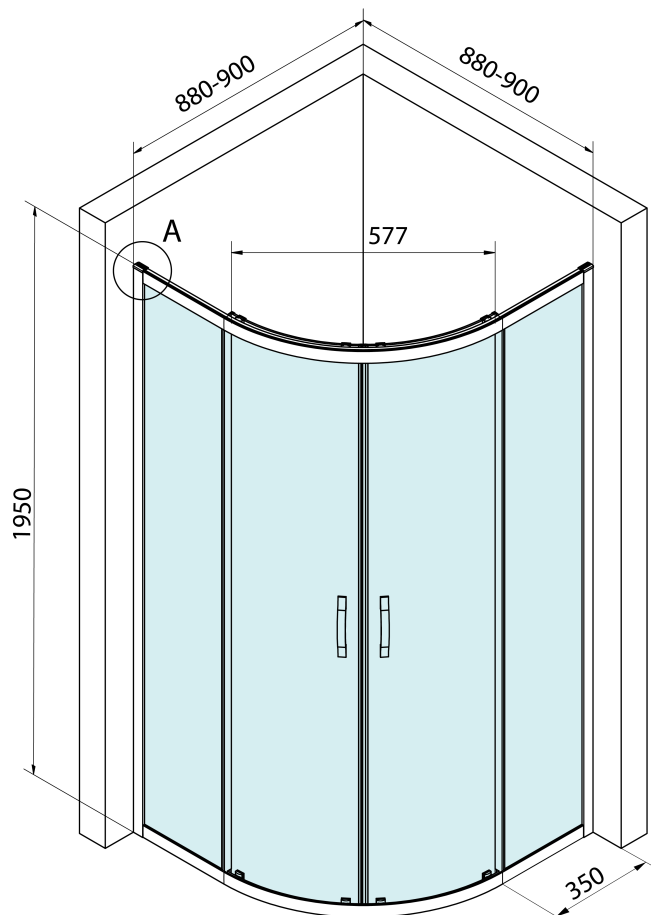

Karta techniczna