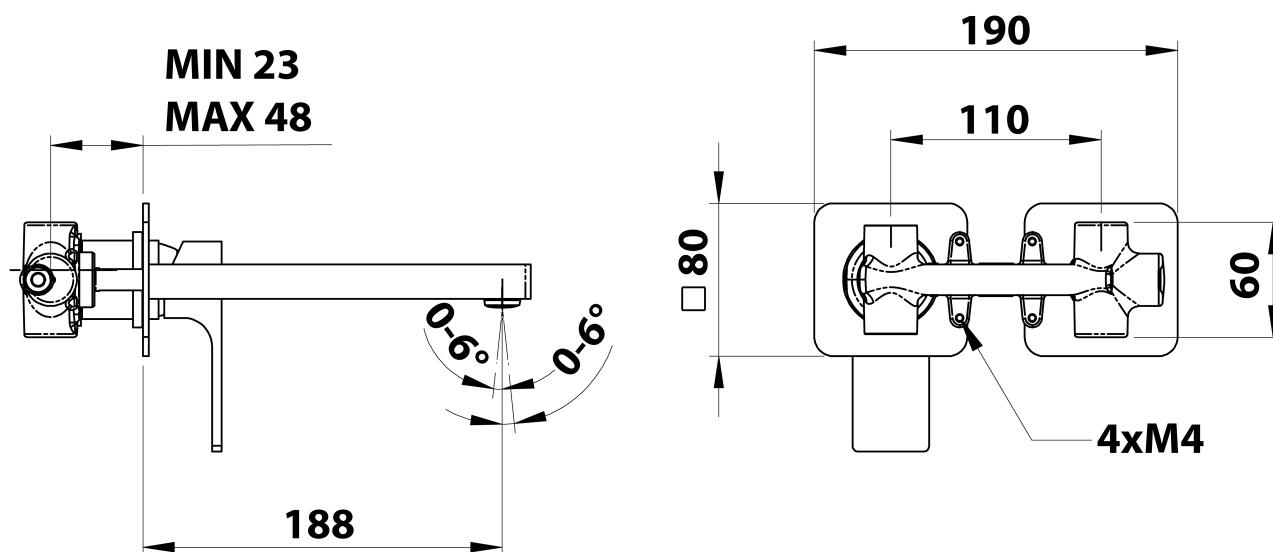

FORATA bateria umywalkowa podtynkowa, wylewka 20cm czarny mat

Kod: FT018/15

Podstawowe informacje

Marka: Sapho
Seria: FORATA

Rozmiary

Szerokość: 190 mm
Wysokość: 80 mm
Głębokość: 188 mm

Właściwości

Kolor: Czarny mat
Materiał: Mosiądz
Kształt: Kanciaste
Instalacja: Podtynkowa
Rodzaj sterowania: Dźwignia
Średnica głowicy: 35 mm
Waga / szt.: 3.063 kg
Opakowanie: 1 szt.
Gwarancja: 6 lat

Części zamienne

KEROX ECO zapasowa głowica niska, 35mm (Kod: 2121B2)

KEROX zapasowa głowica niska, 35mm (Kod: 2121B)

FORATA bateria umywalkowa podtynkowa, wylewka
20cm czarny mat

 **SAPHO**

Karta techniczna

COLD WATER
G1/2"

HOT WATER
G1/2"