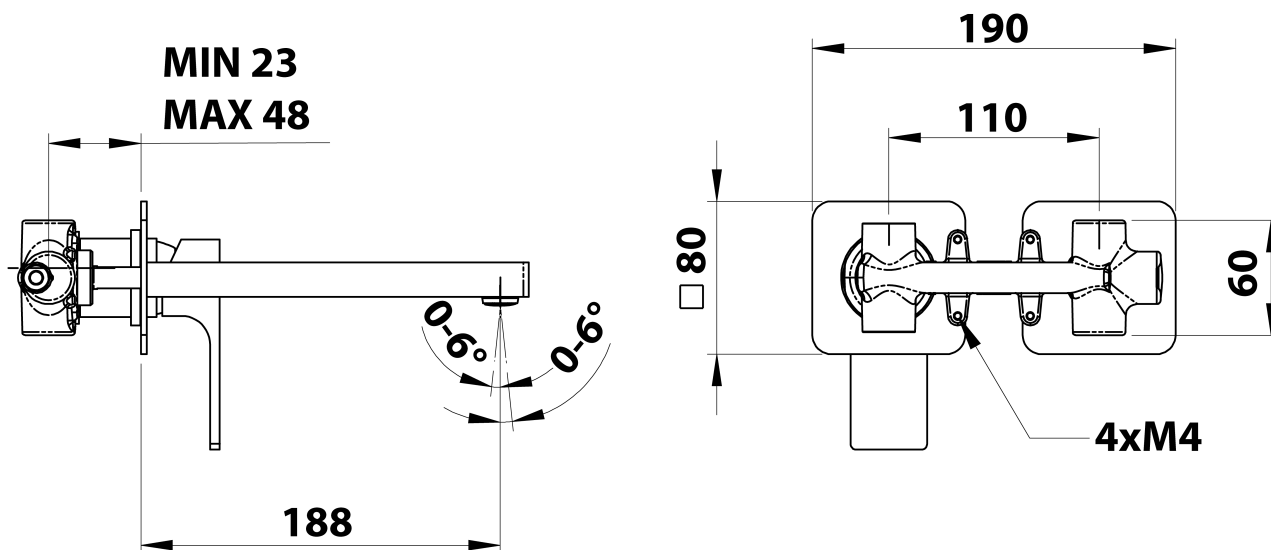

FORATA bateria umywalkowa podtynkowa, wylewka 20cm czarny mat

Kod: FT018/15

Podstawowe informacje

Marka: Sapho
Seria: FORATA

Rozmiary

Szerokość: 190 mm
Wysokość: 80 mm
Głębokość: 188 mm

Właściwości

Kolor: Czarny mat
Materiał: Mosiądz
Kształt: Kanciaste
Instalacja: Podtynkowa
Rodzaj sterowania: Dźwignia
Średnica głowicy: 35 mm
Waga / szt.: 3.063 kg
Opakowanie: 1 szt.
Gwarancja: 6 lat

Części zamienne

KEROX ECO zapasowa głowica niska, 35mm (Kod: 2121B2)

KEROX zapasowa głowica niska, 35mm (Kod: 2121B)

FORATA bateria umywalkowa podtynkowa, wylewka
20cm czarny mat

 **SAPHO**

Karta techniczna

COLD WATER
G1/2"

HOT WATER
G1/2"