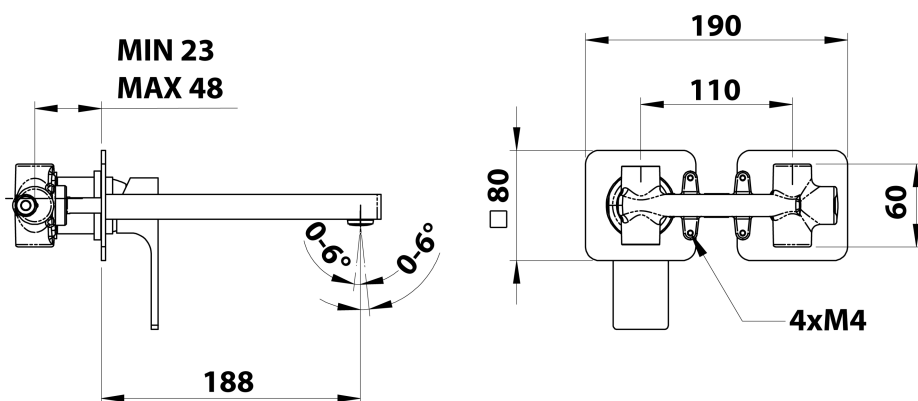

FORATA bateria umywalkowa podtynkowa, wylewka 20cm czarny mat

 **SAPHO**

Kod: FT018/15

Rozmiary

Szerokość: 190 mm

Wysokość: 80 mm

Głębokość: 188 mm

Właściwości

Kolor: Czarny mat

Materiał: Mosiądz

Gwarancja: 6 lat

Karta techniczna

COLD WATER
G1/2"

HOT WATER
G1/2"