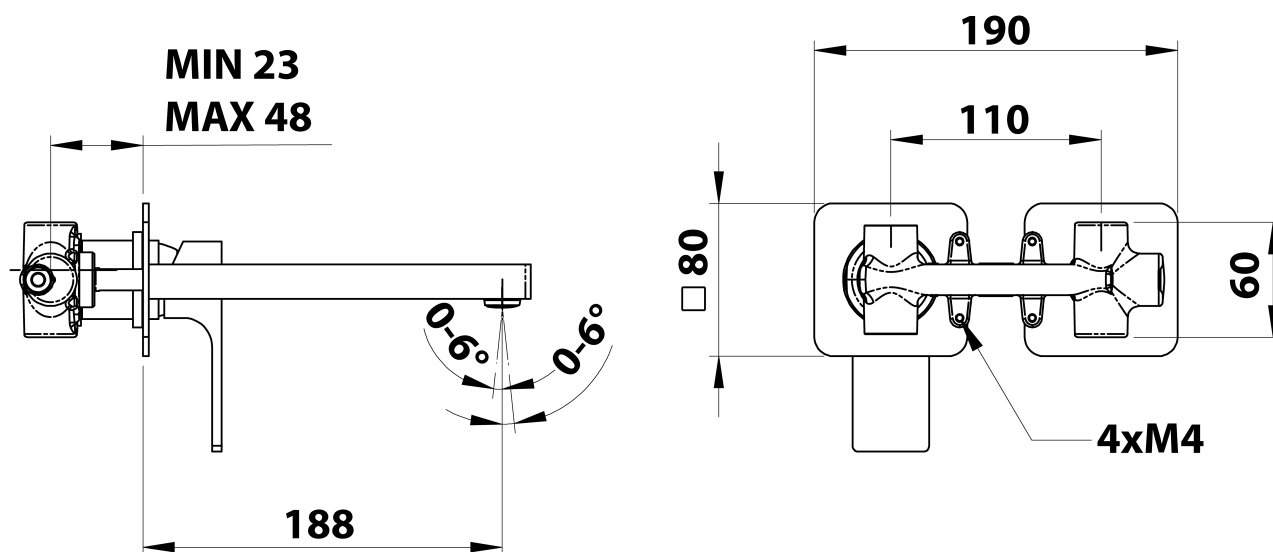

## Rozmiary

Szerokość: 190 mm  
Wysokość: 80 mm  
Głębokość: 188 mm

## Właściwości

Kolor: Biały mat  
Materiał: Mosiądz  
Kształt: Kanciaste  
Instalacja: Podtynkowa  
Rodzaj sterowania: Dźwignia  
Średnica głowicy: 35 mm  
Waga / szt.: 3.063 kg  
Opakowanie: 1 szt.  
Gwarancja: 6 lat

## Części zamienne

KEROX ECO zapasowa głowica niska, 35mm (Kod: 2121B2)

KEROX zapasowa głowica niska, 35mm (Kod: 2121B)

FORATA bateria umywalkowa podtynkowa, wylewka  
20cm, biały mat

 **SAPHO**

### Karta techniczna

**COLD WATER**  
**G1/2"**

**HOT WATER**  
**G1/2"**