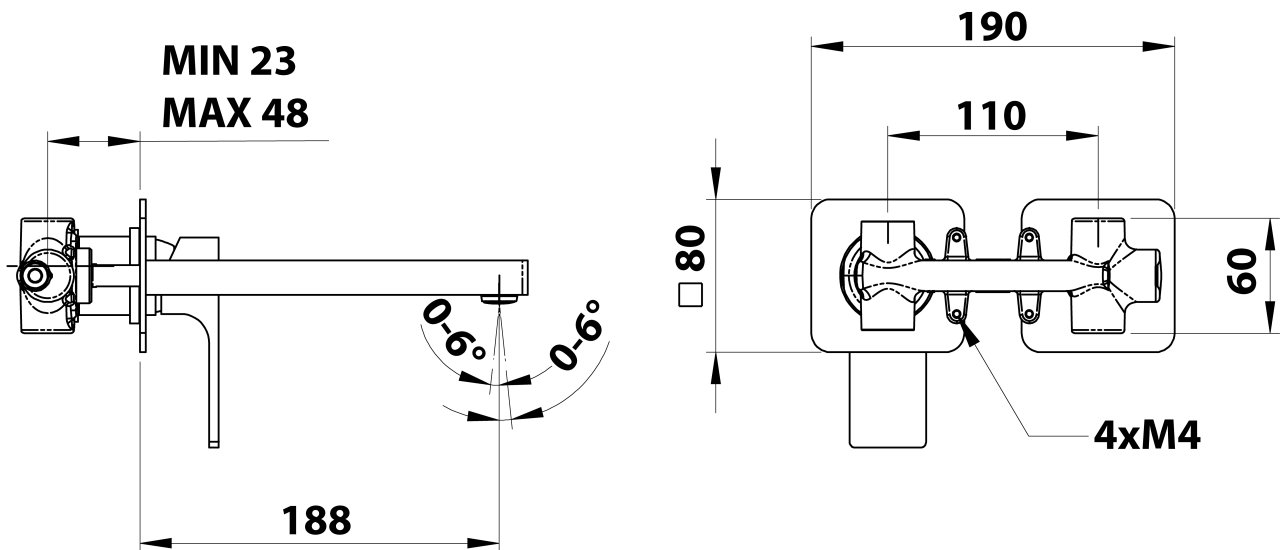

FORATA bateria umywalkowa podtynkowa, wylewka 20cm, biały mat

Kod: FT018/14

Podstawowe informacje

Marka: Sapho
Seria: FORATA

Rozmiary

Szerokość: 190 mm
Wysokość: 80 mm
Głębokość: 188 mm

Właściwości

Kolor: Biały mat
Materiał: Mosiądz
Kształt: Kanciaste
Instalacja: Podtynkowa
Rodzaj sterowania: Dźwignia
Średnica głowicy: 35 mm
Waga / szt.: 3.063 kg
Opakowanie: 1 szt.
Gwarancja: 6 lat

Części zamienne

KEROX ECO zapasowa głowica niska, 35mm (Kod: 2121B2)

KEROX zapasowa głowica niska, 35mm (Kod: 2121B)

FORATA bateria umywalkowa podtynkowa, wylewka
20cm, biały mat

 **SAPHO**

Karta techniczna

COLD WATER
G1/2"

HOT WATER
G1/2"