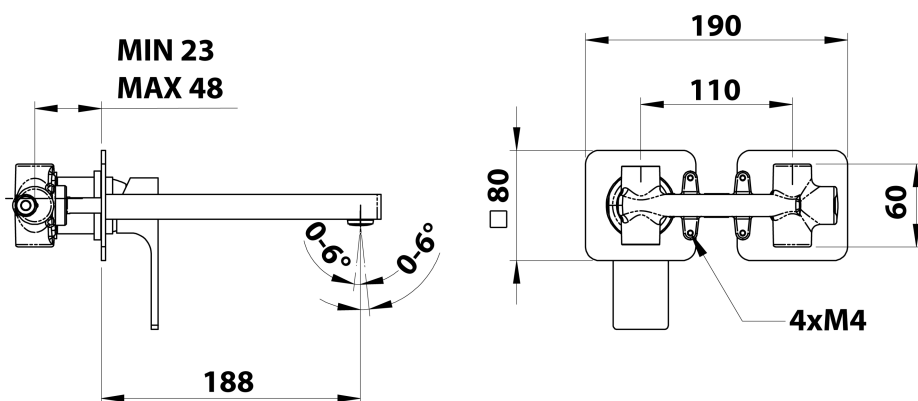

FORATA bateria umywalkowa podtynkowa, wylewka 20cm, biały mat

SAPHO

Kod: FT018/14

Rozmiary

Szerokość: 190 mm

Wysokość: 80 mm

Głębokość: 188 mm

Właściwości

Kolor: Biały mat

Materiał: Mosiądz

Gwarancja: 6 lat

Karta techniczna

COLD WATER
G1/2"

HOT WATER
G1/2"