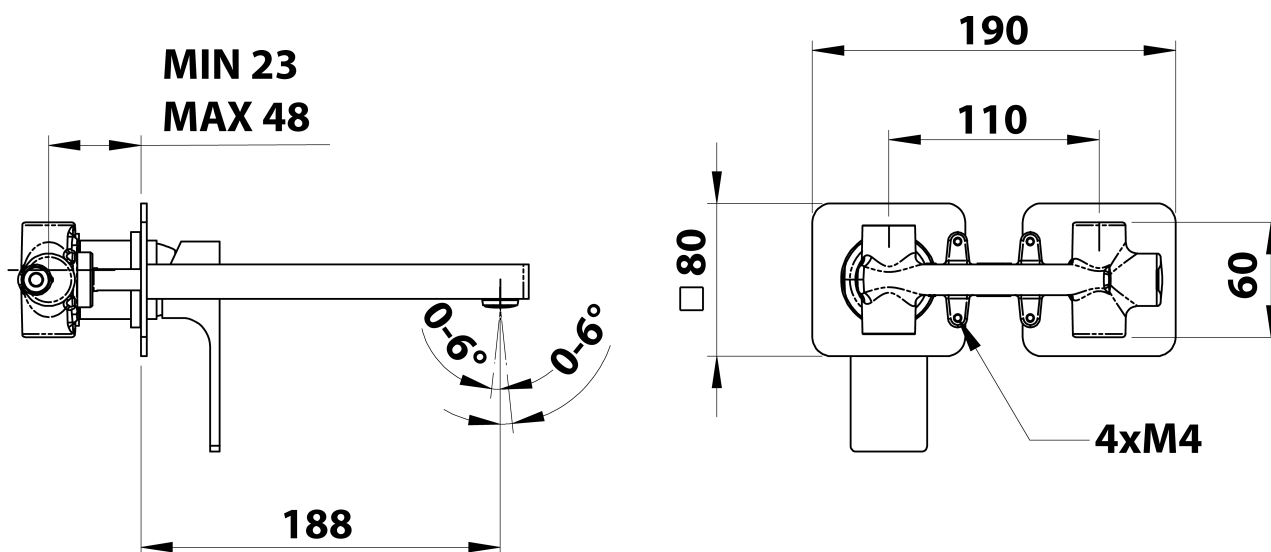

FORATA bateria umywalkowa podtynkowa, wylewka 20cm, chrom

Kod: FT018

Podstawowe informacje

Marka: Sapho
Seria: FORATA

Rozmiary

Szerokość: 190 mm
Wysokość: 80 mm
Głębokość: 188 mm

Właściwości

Kolor: Chrom
Materiał: Mosiądz
Kształt: Kanciaste
Instalacja: Podtynkowa
Rodzaj sterowania: Dźwignia
Średnica głowicy: 35 mm
Waga / szt.: 3.063 kg
Opakowanie: 1 szt.
Gwarancja: 6 lat

Części zamienne

KEROX ECO zapasowa głowica niska, 35mm (Kod: 2121B2)

KEROX zapasowa głowica niska, 35mm (Kod: 2121B)

FORATA bateria umywalkowa podtynkowa, wylewka
20cm, chrom

Karta techniczna

COLD WATER
G1/2"

HOT WATER
G1/2"