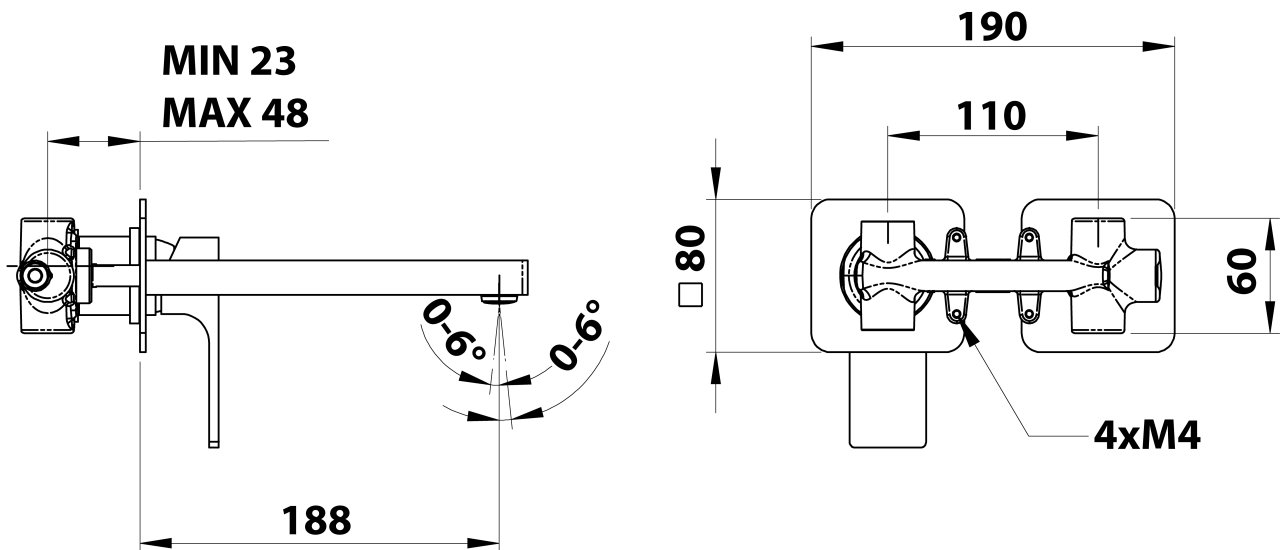

FORATA bateria umywalkowa podtynkowa, wylewka 20cm, chrom

Kod: FT018

Podstawowe informacje

Marka: Sapho
Seria: FORATA

Rozmiary

Szerokość: 190 mm
Wysokość: 80 mm
Głębokość: 188 mm

Właściwości

Kolor: Chrom
Materiał: Mosiądz
Kształt: Kanciaste
Instalacja: Podtynkowa
Rodzaj sterowania: Dźwignia
Średnica głowicy: 35 mm
Waga / szt.: 3.063 kg
Opakowanie: 1 szt.
Gwarancja: 6 lat

Części zamienne

KEROX ECO zapasowa głowica niska, 35mm (Kod: 2121B2)

KEROX zapasowa głowica niska, 35mm (Kod: 2121B)

FORATA bateria umywalkowa podtynkowa, wylewka
20cm, chrom

Karta techniczna

COLD WATER
G1/2"

HOT WATER
G1/2"