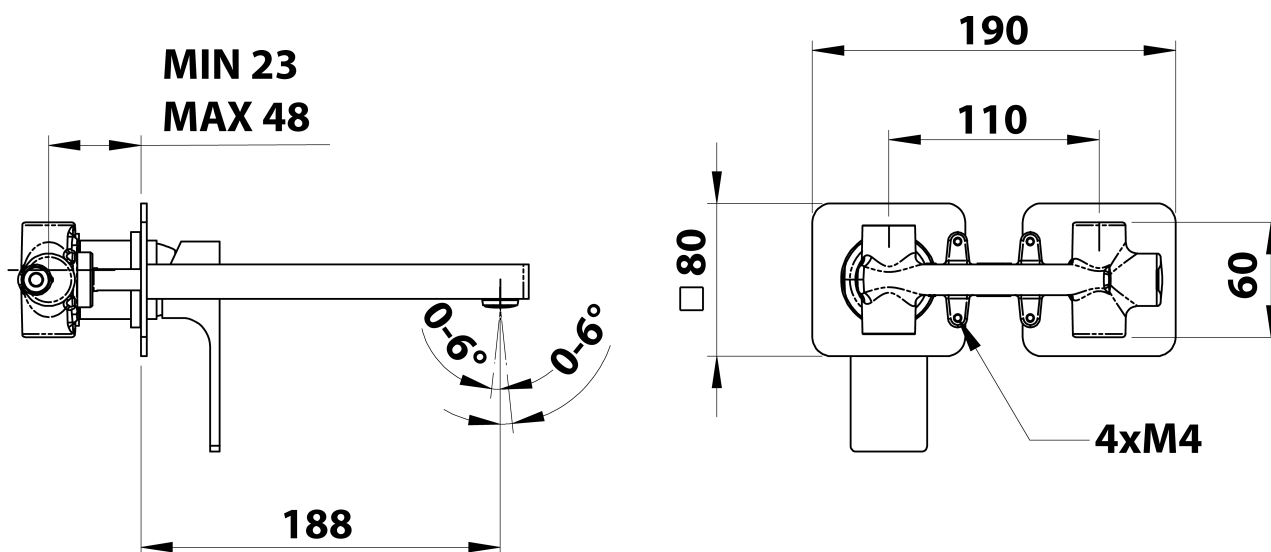

FORATA bateria umywalkowa podtynkowa, wylewka 20cm, chrom

Kod: FT018

Podstawowe informacje

Marka: Sapho
Seria: FORATA

Rozmiary

Szerokość: 190 mm
Wysokość: 80 mm
Głębokość: 188 mm

Właściwości

Kolor: Chrom
Materiał: Mosiądz
Kształt: Kanciaste
Instalacja: Podtynkowa
Rodzaj sterowania: Dźwignia
Średnica głowicy: 35 mm
Waga / szt.: 3.063 kg
Opakowanie: 1 szt.
Gwarancja: 6 lat

Części zamienne

KEROX ECO zapasowa głowica niska, 35mm (Kod: 2121B2)

KEROX zapasowa głowica niska, 35mm (Kod: 2121B)

**FORATA bateria umywalkowa podtynkowa, wylewka
20cm, chrom**

Karta techniczna

**COLD WATER
G1/2"**

**HOT WATER
G1/2"**