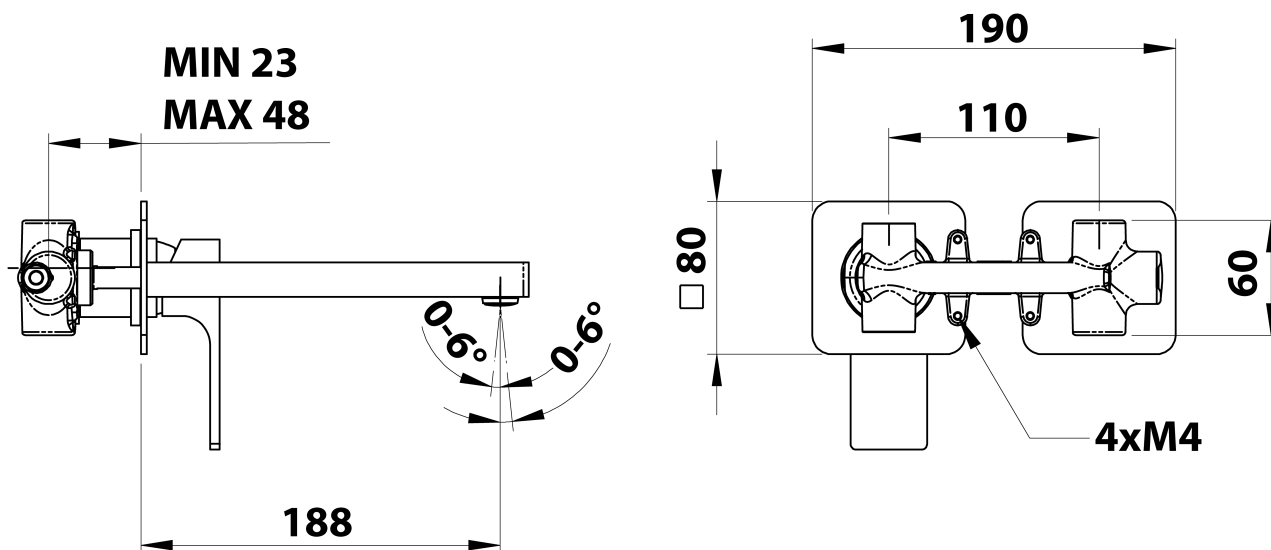

FORATA bateria umywalkowa podtynkowa, wylewka 20cm, chrom

Kod: FT018

Podstawowe informacje

Marka: Sapho
Seria: FORATA

Rozmiary

Szerokość: 190 mm
Wysokość: 80 mm
Głębokość: 188 mm

Właściwości

Kolor: Chrom
Materiał: Mosiądz
Kształt: Kanciaste
Instalacja: Podtynkowa
Rodzaj sterowania: Dźwignia
Średnica głowicy: 35 mm
Waga / szt.: 3.063 kg
Opakowanie: 1 szt.
Gwarancja: 6 lat

Części zamienne

KEROX ECO zapasowa głowica niska, 35mm (Kod: 2121B2)

KEROX zapasowa głowica niska, 35mm (Kod: 2121B)

FORATA bateria umywalkowa podtynkowa, wylewka
20cm, chrom

Karta techniczna

COLD WATER
G1/2"

HOT WATER
G1/2"