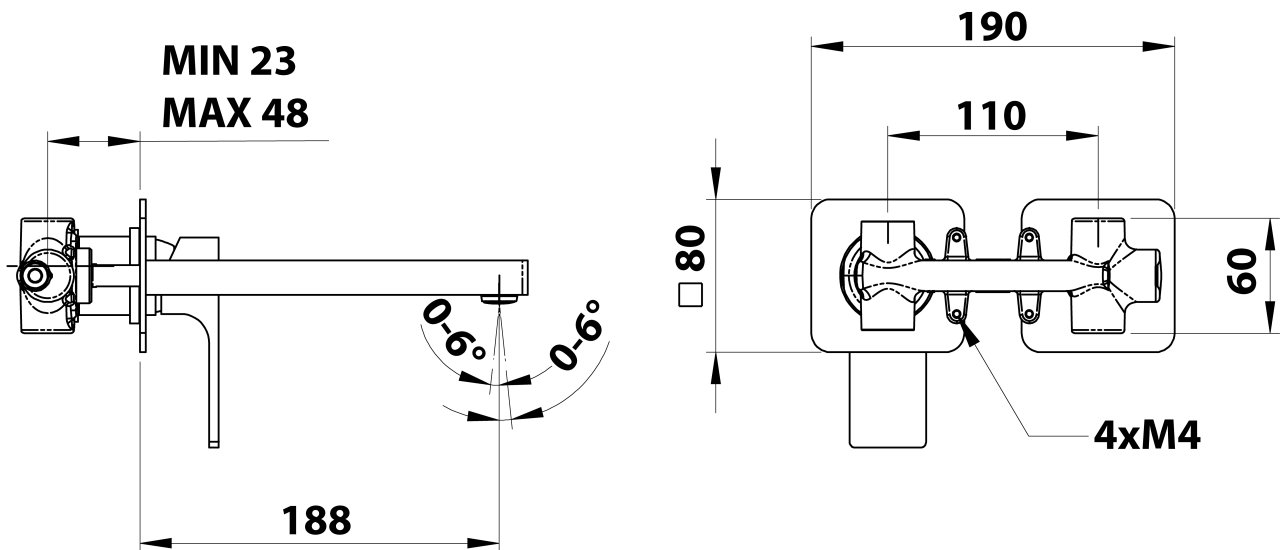

## Rozmiary

Szerokość: 190 mm  
Wysokość: 80 mm  
Głębokość: 188 mm

## Właściwości

Kolor: Chrom  
Materiał: Mosiądz  
Kształt: Kanciaste  
Instalacja: Podtynkowa  
Rodzaj sterowania: Dźwignia  
Średnica głowicy: 35 mm  
Waga / szt.: 3.063 kg  
Opakowanie: 1 szt.  
Gwarancja: 6 lat

## Części zamienne

KEROX ECO zapasowa głowica niska, 35mm (Kod: 2121B2)

KEROX zapasowa głowica niska, 35mm (Kod: 2121B)

FORATA bateria umywalkowa podtynkowa, wylewka  
20cm, chrom

Karta techniczna

COLD WATER  
G1/2"