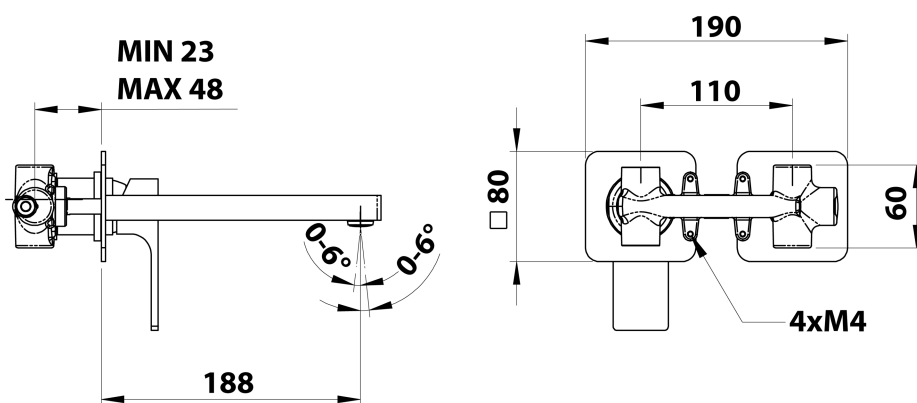

FORATA bateria umywalkowa podtynkowa, wylewka 18,5cm, chrom

Kod: FT018

Rozmiary

Szerokość: 190 mm

Wysokość: 80 mm

Głębokość: 188 mm

Właściwości

Gwarancja: 6 lat

Kolor: Chrom

Materiał: Mosiądz

Karta techniczna

COLD WATER
G1/2"

HOT WATER
G1/2"