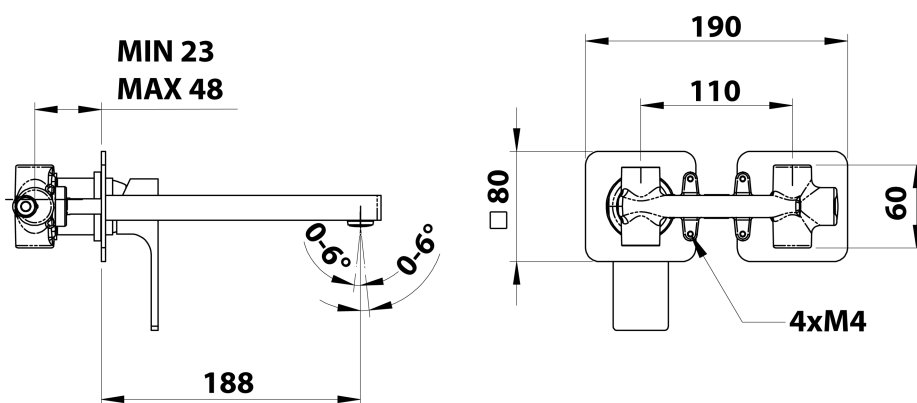

### Rozmiary

Szerokość: 190 mm

Wysokość: 80 mm

Głębokość: 188 mm

### Karta techniczna

COLD WATER  
G1/2"

HOT WATER  
G1/2"