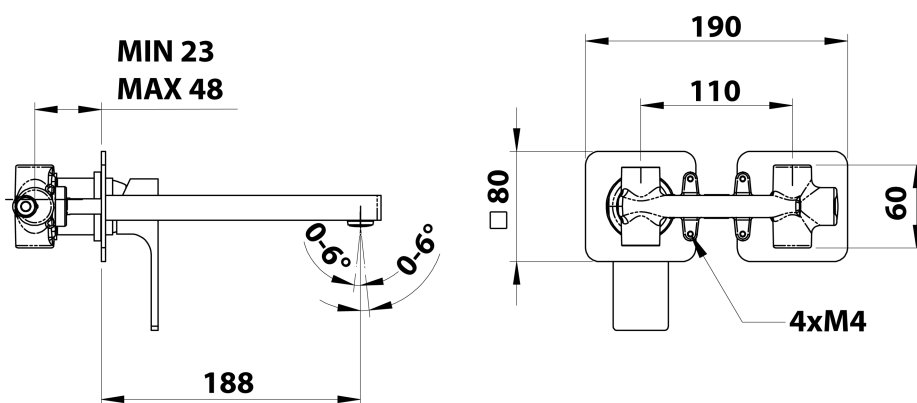

FORATA bateria umywalkowa podtynkowa, wylewka 20cm, chrom

Kod: FT018

Rozmiary

Szerokość: 190 mm

Wysokość: 80 mm

Głębokość: 188 mm

Właściwości

Kolor: Chrom

Materiał: Mosiądz

Gwarancja: 6 lat

Karta techniczna

COLD WATER
G1/2"

HOT WATER
G1/2"