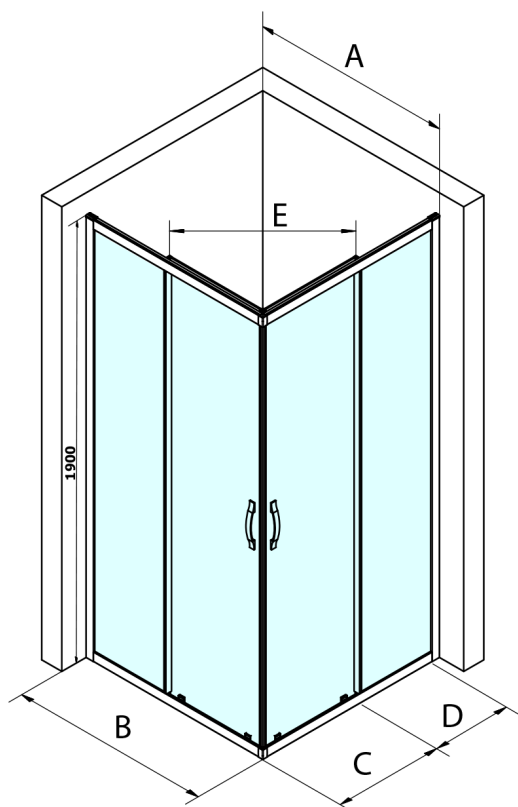

SIGMA SIMPLY BLACK kabina prysznicowa 800x800 mm, wejście z rogu, szkło czyste

Kod: GS2180BGS2180B

Rozmiary

Szerokość: 800 mm
Wysokość: 1900 mm
Głębokość: 800 mm

Właściwości

Gwarancja: 3 lata

Karta techniczna

MODEL	A	B	C	D	E
GS2180B	780-800	800	410	315	432
GS2190B	880-900	900	460	365	503
GS2110B	980-1000	1000	510	415	570
GS2111B	1080-1100	1100	560	515	570
GS2112B	1180-1200	1200	610	615	570
GS2480B	780-800	800	410	315	432
GS2490B	880-900	900	460	365	503
GS2410B	980-1000	1000	510	415	570

Size	E
1200x1100	570
1200x1000	570
1200x900	538
1200x800	503
1100x1000	570
1100x800	503
1100x900	538
1000x900	538
1000x800	503
900x800	468