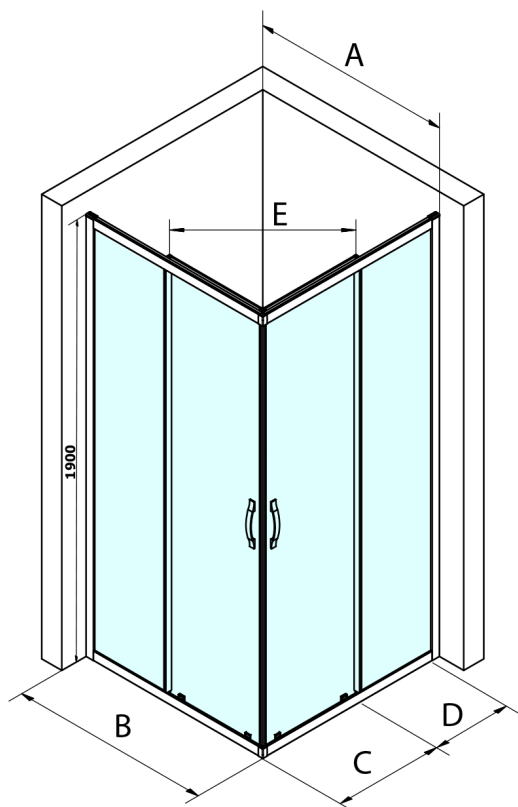

SIGMA SIMPLY BLACK kabina prysznicowa 900x800 mm, instalacja L/R, wejście z rogu

Kod: GS2190BGS2180B

Rozmiary

Szerokość: 900 mm

Wysokość: 1900 mm

Głębokość: 800 mm

Właściwości

Gwarancja: 3 lata

Karta techniczna

MODEL	A	B	C	D	E
GS2180B	780-800	800	410	315	432
GS2190B	880-900	900	460	365	503
GS2110B	980-1000	1000	510	415	570
GS2111B	1080-1100	1100	560	515	570
GS2112B	1180-1200	1200	610	615	570
GS2480B	780-800	800	410	315	432
GS2490B	880-900	900	460	365	503
GS2410B	980-1000	1000	510	415	570

Size	E
1200x1100	570
1200x1000	570
1200x900	538
1200x800	503
1100x1000	570
1100x800	503
1100x900	538
1000x900	538
1000x800	503
900x800	468