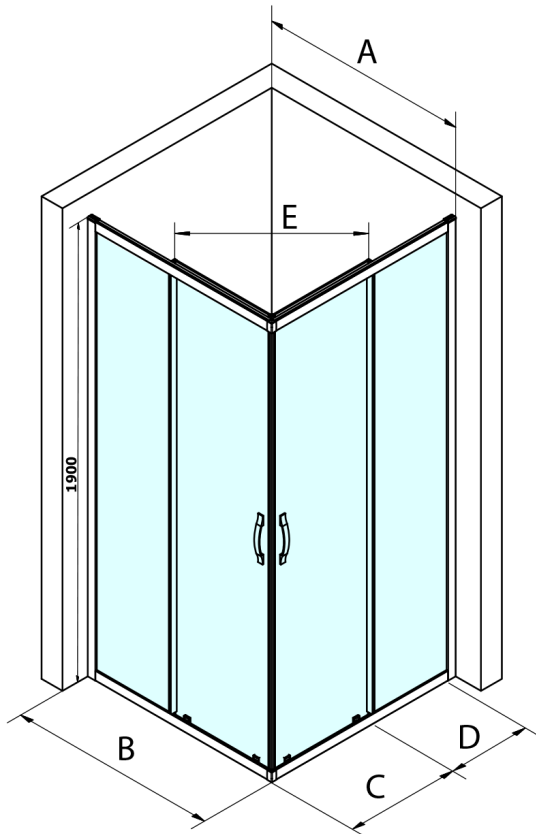

SIGMA SIMPLY BLACK kabina prysznicowa 900x900 mm, wejście z rogu, szkło czyste

Kod: GS2190BGS2190B

Podstawowe informacje

Marka: Gelco
Seria: SIGMA SIMPLY BLACK

Rozmiary

Szerokość: 900 mm
Wysokość: 1900 mm
Głębokość: 900 mm

Właściwości

Kolor profilu: Czarny mat
Kształt: Kwadratowa - wejście z rogu
Typ otwierania: Przesuwne
Szerokość wejścia: 503 mm
Rodzaj szkła: Szkło czyste
Wykończenie szkła: Coated glass
Grubość szkła: 6 mm
Właściwości: Z profilami
Waga / szt.: 64.0 kg
Opakowanie: 2 szt.
Gwarancja: 3 lata

**SIGMA SIMPLY BLACK kabina prysznicowa 900x900 mm,
wejście z rogu, szkło czyste**

Karta techniczna

MODEL	A	B	C	D	E
GS2180B	780-800	800	410	315	432
GS2190B	880-900	900	460	365	503
GS2110B	980-1000	1000	510	415	570
GS2111B	1080-1100	1100	560	515	570
GS2112B	1180-1200	1200	610	615	570
GS2480B	780-800	800	410	315	432
GS2490B	880-900	900	460	365	503
GS2410B	980-1000	1000	510	415	570

Size	E
1200x1100	570
1200x1000	570
1200x900	538
1200x800	503
1100x1000	570
1100x800	503
1100x900	538
1000x900	538
1000x800	503
900x800	468