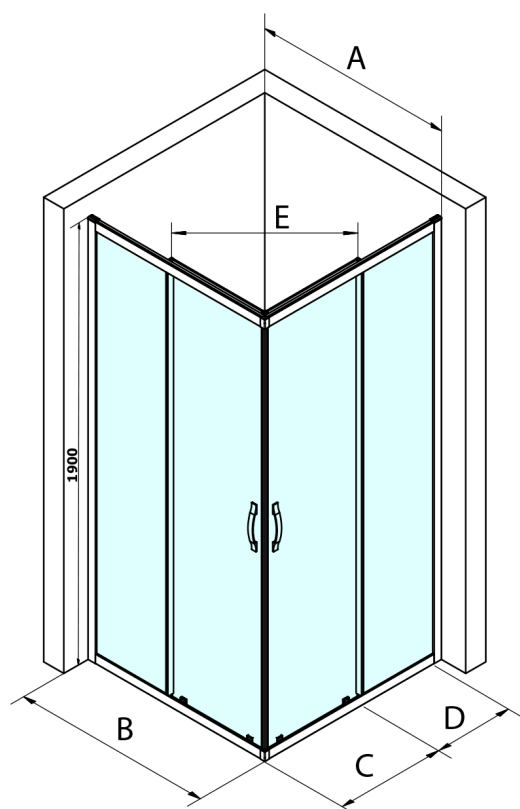

SIGMA SIMPLY BLACK kabina prysznicowa 900x900 mm, wejście z rogu, szkło czyste

Kod: GS2190BGS2190B

Rozmiary

Szerokość: 900 mm

Wysokość: 1900 mm

Głębokość: 900 mm

Właściwości

Gwarancja: 3 lata

Karta techniczna

MODEL	A	B	C	D	E
GS2180B	780-800	800	410	315	432
GS2190B	880-900	900	460	365	503
GS2110B	980-1000	1000	510	415	570
GS2111B	1080-1100	1100	560	515	570
GS2112B	1180-1200	1200	610	615	570
GS2480B	780-800	800	410	315	432
GS2490B	880-900	900	460	365	503
GS2410B	980-1000	1000	510	415	570

Size	E
1200x1100	570
1200x1000	570
1200x900	538
1200x800	503
1100x1000	570
1100x800	503
1100x900	538
1000x900	538
1000x800	503
900x800	468