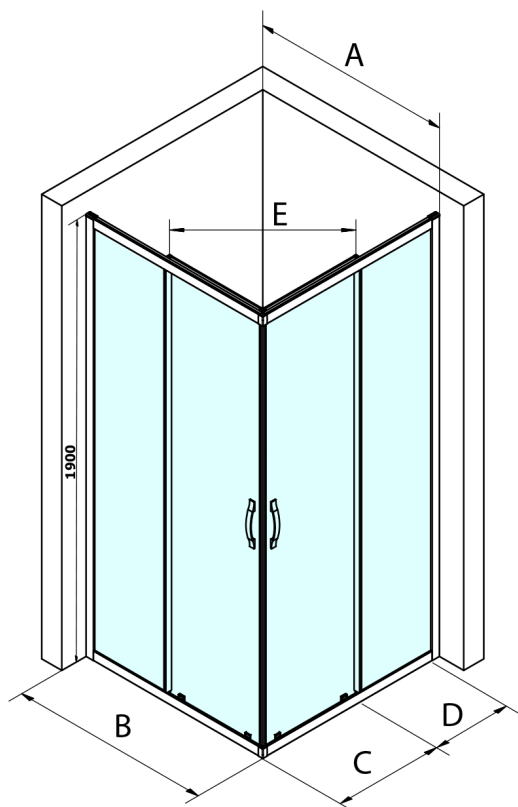

SIGMA SIMPLY BLACK kabina prysznicowa 1000x800 mm, instalacja L/R, wejście z rogu

Kod: GS2110BGS2180B

Rozmiary

Szerokość: 1000 mm

Wysokość: 1900 mm

Głębokość: 800 mm

Właściwości

Gwarancja: 3 lata

Karta techniczna

MODEL	A	B	C	D	E
GS2180B	780-800	800	410	315	432
GS2190B	880-900	900	460	365	503
GS2110B	980-1000	1000	510	415	570
GS2111B	1080-1100	1100	560	515	570
GS2112B	1180-1200	1200	610	615	570
GS2480B	780-800	800	410	315	432
GS2490B	880-900	900	460	365	503
GS2410B	980-1000	1000	510	415	570

Size	E
1200x1100	570
1200x1000	570
1200x900	538
1200x800	503
1100x1000	570
1100x800	503
1100x900	538
1000x900	538
1000x800	503
900x800	468