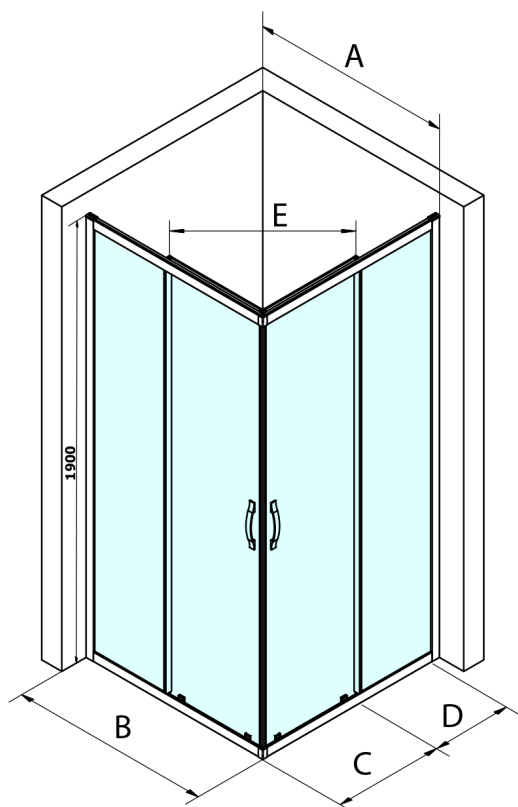

SIGMA SIMPLY BLACK kabina prysznicowa 1000x1000 mm, wejście z rogu, szkło czyste

Kod: GS2110BGS2110B

Rozmiary

Szerokość: 1000 mm

Wysokość: 1900 mm

Głębokość: 1000 mm

Właściwości

Gwarancja: 3 lata

Karta techniczna

MODEL	A	B	C	D	E
GS2180B	780-800	800	410	315	432
GS2190B	880-900	900	460	365	503
GS2110B	980-1000	1000	510	415	570
GS2111B	1080-1100	1100	560	515	570
GS2112B	1180-1200	1200	610	615	570
GS2480B	780-800	800	410	315	432
GS2490B	880-900	900	460	365	503
GS2410B	980-1000	1000	510	415	570

Size	E
1200x1100	570
1200x1000	570
1200x900	538
1200x800	503
1100x1000	570
1100x800	503
1100x900	538
1000x900	538
1000x800	503
900x800	468